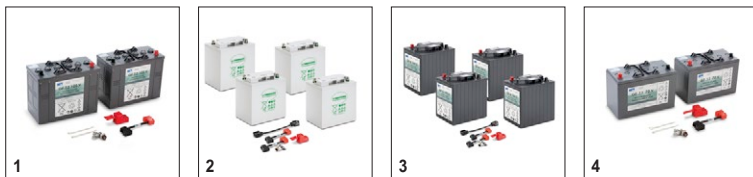

B 60 W Bp + R65 + Autofill + Squeegee *RU 1.384-021.0

KÄRCHER

		Номер для заказа	Количество	Напряжение батареи	Мощность батареи	Тип батареи	Цена	Описание	
Батареи									
Комплект батарей	1	4.035-449.0	2 teilig	24 В	105 А/ч	необслуживаемая		Комплект из 2 необслуживаемых батарей 12 В и соединительных кабелей.	☐
	2	4.035-388.0	4 teilig	24 В	170 А/ч	необслуживаемая			☐
	3	4.035-387.0	4 teilig	24 В	180 А/ч	необслуживаемая			☐
	4	4.035-440.0	4 teilig	24 В	180 А/ч	малообслуживаемая			☐
Аксессуары для батарей									
	5	4.642-019.0	1 шт.						☐

■ Входит в комплект поставки. □ Доступные аксессуары.