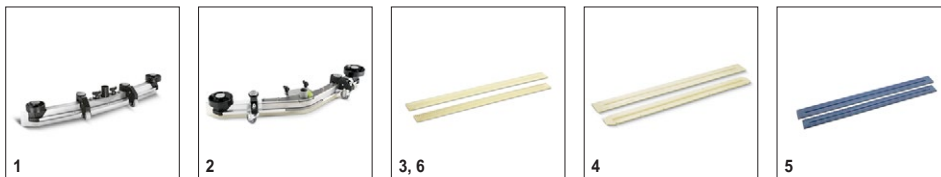

B 60 W Bp + R65 + Autofill + Squeegee *RU 1.384-021.0

KÄRCHER

		Номер для заказа	Длина	Цвет	Количество	Цена	Описание	
Всасывающая балка в сборе								
Всасывающая балка	1	4.777-412.0	940 мм	прозрачный	1 шт.			☒
	2	4.777-079.0	900 мм	прозрачный	1 шт.			☐
Уплотнительные полосы для всасывающих балок								
Уплотнительные полосы	3	6.273-208.0	960 мм	прозрачный	2 teilig			☒
	4	6.273-205.0	960 мм	прозрачный	2 teilig			☐
	5	6.273-214.0	960 мм	синий	2 teilig			☐
Набор резиновых губок рифленый маслястой	6	6.273-023.0	1010 мм	прозрачный	2 teilig			☐

■ Входит в комплект поставки. □ Доступные аксессуары.