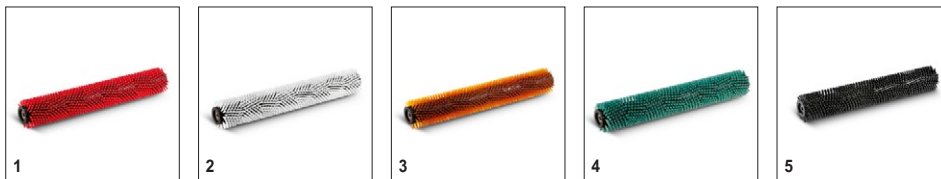

B 60 W Bp + R65 + Autofill + Squeegee *RU 1.384-021.0

KÄRCHER

		Номер для заказа	Жесткость/тип щетки	Длина	Цвет	Количество	Цена	Описание	
Цилиндрические щетки для машин BR									
Щетка цилиндрическая	1	6.906-935.0	средний	638 мм	красный	1 шт.		Для выполнения всех обычных уборочных работ. Стандартная для R 65.	■
Цилиндрическая щетка	2	6.906-981.0	мягкий	638 мм	белый	1 шт.		Мягкая, для очистки чувствительных напольных покрытий и полировки. Подходит к R 65.	□
	3	6.906-982.0	высокий/низкий	638 мм	оранжевый	1 шт.		Средней жесткости, для очистки структурированных напольных покрытий и глубоких швов. Подходит к R 65.	□
	4	6.906-983.0	жесткий	638 мм	зеленый	1 шт.		Для общей чистки и уборки сильно загрязненных полов. Подходит к R 65.	□
	5	6.906-984.0	очень жесткий	638 мм	черный	1 шт.		Очень жесткая, для общей чистки и устранения особо стойких загрязнений (только с нечувствительных напольных покрытий). Подходит к R 65.	□

■ Входит в комплект поставки. □ Доступные аксессуары.