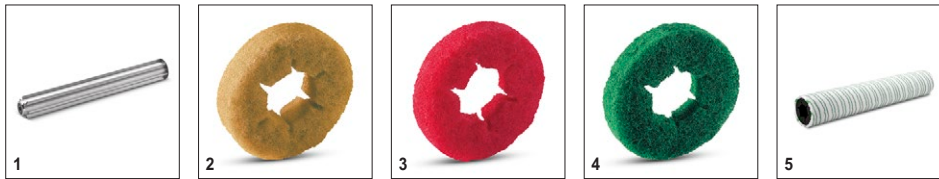

B 60 W Bp + R65 + Autofill + Squeegee *RU 1.384-021.0

KÄRCHER

		Номер для заказа	Жесткость/тип щетки	Длина	Диаметр	Цвет	Цена	Описание	
Вал для крепления падов									
Вал для цилиндрического пада	1	4.762-433.0		638 мм				Алюминиевый вал для установки роликовых падов или щеток из микроволокна. Длина 638 мм. Подходит к щеточной головке R 55.	☐
Пады									
Роликовый пад	2	6.369-454.0	мягкий		105 мм	желтый		Роликовые пады (20 шт.), мягкие, желтые. Для полировки и химической чистки ровных напольных покрытий. Применяются в сочетании с подходящим валом для крепления падов.	☐
	3	6.369-456.0	средний		105 мм	красный		Роликовые пады (20 шт.), средней жесткости, красные. Для очистки ровных напольных покрытий. Применяются в сочетании с подходящим валом для крепления падов. Требуемое количество падов: прим. 7 – 7,5 на 10 см длины вала.	☐
	4	6.369-455.0	жесткий		105 мм	зеленый		Роликовые пады (20 шт.), жесткие, зеленые. Для общей чистки и удаления стойких загрязнений с ровных напольных покрытий. Применяются в сочетании с подходящим валом для крепления падов.	☐
Микроволоконная насадка									
Цилиндрическая щетка из микроволокна	5	4.114-006.0	микроволокно	638 мм	105 мм	светло-зеленый		Щетка, сочетающая превосходные очищающие свойства микроволокон с преимуществами технологии цилиндрических щеток. Используется в сочетании с валом для крепления падов 4.762-433.0. Подходит к R 65.	☐

■ Входит в комплект поставки. ☐ Доступные аксессуары.