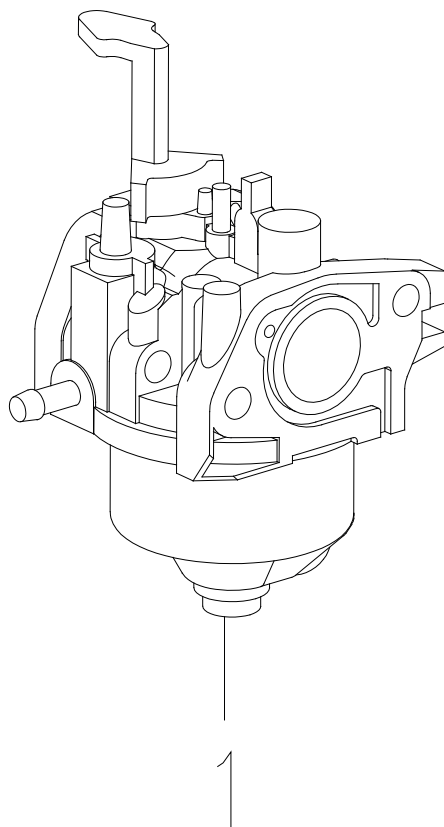

РИСУНОК G
АРТИКУЛ: 474 10 1040

#	АРТИКУЛ	ОПИСАНИЕ	КОЛ-ВО
G1	005012384	Карбюратор в сборе	1