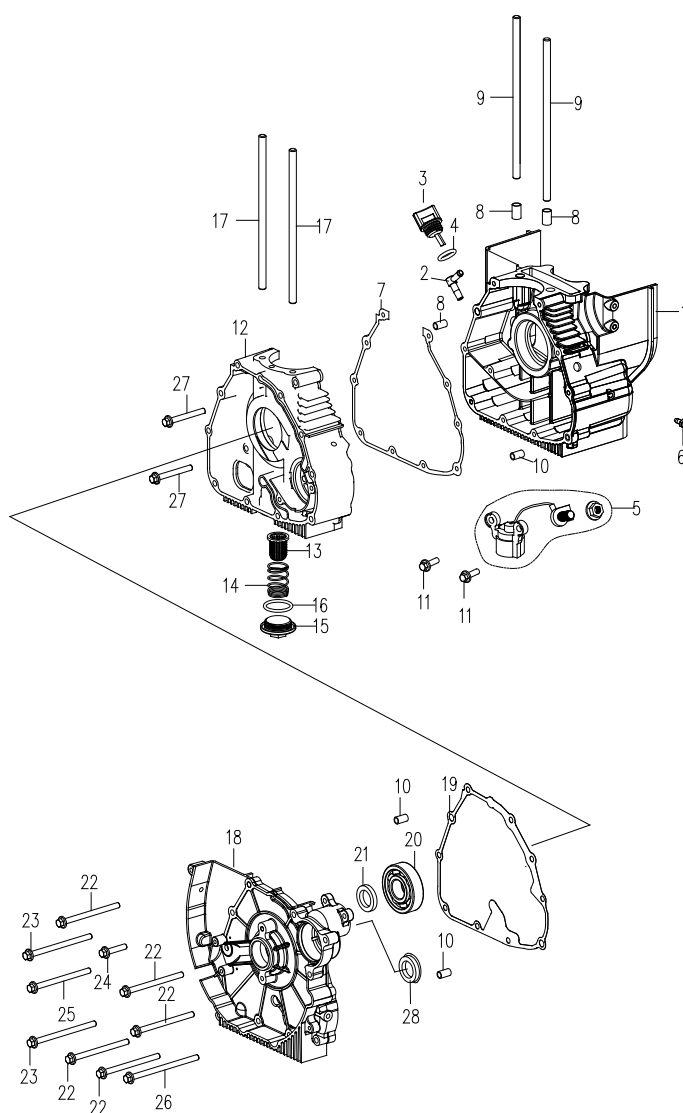

## ГЕНЕРАТОР ИНВЕРТОРНЫЙ

АРТИКУЛ: 474 10 1040

EAN8 - 20120535

РЕЛИЗ: 11.2021

**ДЕТАЛИРОВКА ИЗДЕЛИЯ**

***PATRIOT***

**РИСУНОК А**  
АРТИКУЛ: 474 10 1040

#	АРТИКУЛ	ОПИСАНИЕ	КОЛ-ВО
A1	005012372	Картер левая часть	1
A2	005011610	Штуцер	1
A3	005010477	Масляная пробка	1
A4	005011586	Уплотнение масляной пробки	1
A5	005010478	Датчик уровня масла (внутренний)	1
A7	005010479	Прокладка корпуса картера	1
A9	005010480	Шпилька 8x195	2
A12	005012374	Картер правая часть	1
A13	005011521	Фильтр масляный	1
A14	005011615	Пружина масляного фильтра	1
A15	005011616	Крышка масляного фильтра	1
A16	005011617	Уплотнительное кольцо Ф30.5x3	1
A17	005010483	Шпилька 8x185.5	2
A18	005011618	Крышка картера правая	1
A19	005010484	Прокладка крышки картера	1
A20	005011619	Подшипник 6204	1
A21	005010485	Сальник 19,8x30x5	1
A28	005011623	Заглушка	1

**РИСУНОК В**  
АРТИКУЛ: 474 10 1040

#	АРТИКУЛ	ОПИСАНИЕ	КОЛ-ВО
B1	005012375	Прокладка блока цилиндра	1
B2	005012376	Блок цилиндра	1
B4	005012378	Прокладка головки цилиндра	1
B5	005010489	Шпилька глушителя М6х32	2
B6	005012379	Головка цилиндра (корпус)	1
B7	005010491	Шпилька карбюратора М6х118	2
B8	005010385	Сальник клапана	2
B10	005010494	Держатель распредвала	1
B13	005010492	Прокладка крышки головки цилиндра	1
B14	005010493	Крышка головки цилиндра	1
B15	005011627	Сапун (отвода картерных газов)	1

**РИСУНОК С**  
Артикул: 474 10 1040

#	Артикул	Описание	кол-во
C1	005010495	Коленвал с шатуном в сборе	1
C2	005012380	Стопорное кольцо поршневого пальца	2
C3	005012381	Поршневой палец	1
C4	005012382	Поршень	1
C5	005012383	Комплект поршневых колец	1
C6	005010500	Шпонка коленвала 3x12x5	1