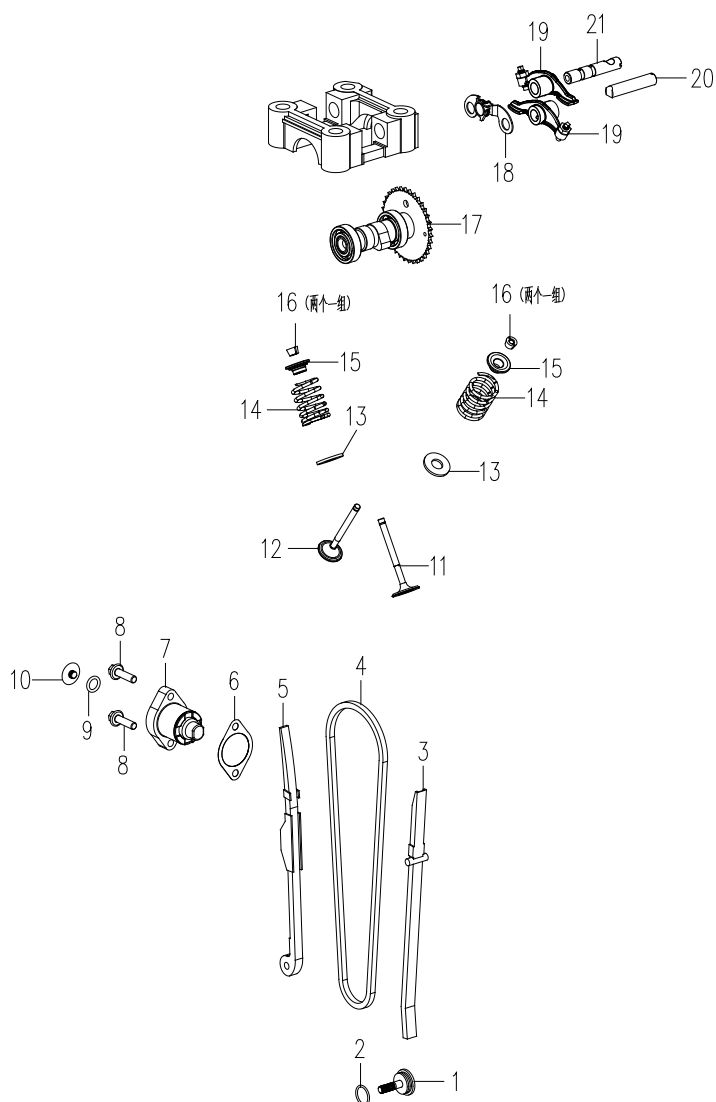

РИСУНОК D
Артикул: 474 10 1040

#	Артикул	Описание	Кол-во
D1	005010501	Болт натяжителя цепи	1
D2	005010502	Уплотнительное кольцо Ф15.2x1.5	1
D3	005010503	Успокоитель цепи	1
D4	005010504	Цепь распредвала 6,35x90	1
D5	005010505	Натяжной башмак цепи	1
D6	005010506	Прокладка натяжителя цепи.	1
D7	005010507	Натяжитель цепи	1
D11	005010508	Клапан выпускной	1
D12	005010509	Клапан впускной	1
D13	005010512	Основание пружины клапана	2
D14	005010511	Пружина клапана	2
D15	005010510	Седло пружины клапана	2
D16	005010513	Сухарь клапана	2
D17	005010514	Распредвал в сборе	1
D18-D19	005010515	Коромысло с шайбой оси	2
D20	005010516	Ось коромысла выпускного клапана	1
D21	005010517	Ось коромысла впускного клапана	1