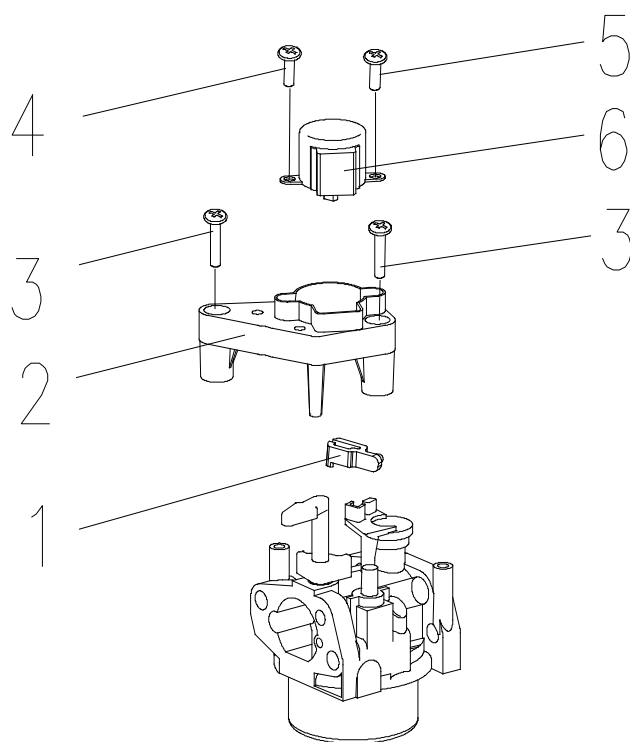

РИСУНОК М
АРТИКУЛ: 474 10 1040

#	АРТИКУЛ	ОПИСАНИЕ	КОЛ-ВО
M1	005010566	Рычаг приводной	1
M2	005010567	Кронштейн шагового двигателя	1
M6	005010568	Шаговый двигатель	1