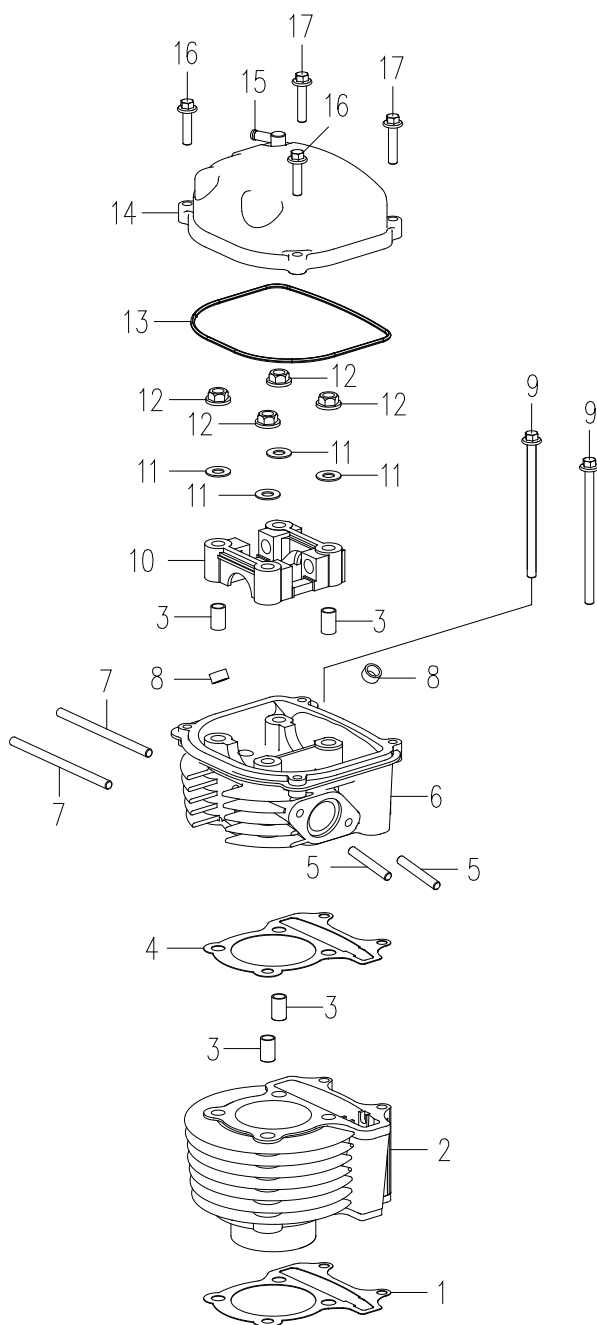

## ГЕНЕРАТОР ИНВЕРТОРНЫЙ

АРТИКУЛ: 474 10 1040

EAN8 - 20120535

РЕЛИЗ: 11.2021

**ДЕТАЛИРОВКА ИЗДЕЛИЯ**

***PATRIOT***

**РИСУНОК А**  
АРТИКУЛ: 474 10 1040

#	АРТИКУЛ	ОПИСАНИЕ	КОЛ-ВО
A1	005012372	Картер левая часть	1
A2	005011610	Штуцер	1
A3	005010477	Масляная пробка	1
A4	005011586	Уплотнение масляной пробки	1
A5	005010478	Датчик уровня масла (внутренний)	1
A7	005010479	Прокладка корпуса картера	1
A9	005010480	Шпилька 8x195	2
A12	005012374	Картер правая часть	1
A13	005011521	Фильтр масляный	1
A14	005011615	Пружина масляного фильтра	1
A15	005011616	Крышка масляного фильтра	1
A16	005011617	Уплотнительное кольцо Ф30.5x3	1
A17	005010483	Шпилька 8x185.5	2
A18	005011618	Крышка картера правая	1
A19	005010484	Прокладка крышки картера	1
A20	005011619	Подшипник 6204	1
A21	005010485	Сальник 19,8x30x5	1
A28	005011623	Заглушка	1

**РИСУНОК В**  
АРТИКУЛ: 474 10 1040

#	АРТИКУЛ	ОПИСАНИЕ	КОЛ-ВО
B1	005012375	Прокладка блока цилиндра	1
B2	005012376	Блок цилиндра	1
B4	005012378	Прокладка головки цилиндра	1
B5	005010489	Шпилька глушителя М6х32	2
B6	005012379	Головка цилиндра (корпус)	1
B7	005010491	Шпилька карбюратора М6х118	2
B8	005010385	Сальник клапана	2
B10	005010494	Держатель распредвала	1
B13	005010492	Прокладка крышки головки цилиндра	1
B14	005010493	Крышка головки цилиндра	1
B15	005011627	Сапун (отвода картерных газов)	1

**РИСУНОК С**  
Артикул: 474 10 1040

#	Артикул	Описание	кол-во
C1	005010495	Коленвал с шатуном в сборе	1
C2	005012380	Стопорное кольцо поршневого пальца	2
C3	005012381	Поршневой палец	1
C4	005012382	Поршень	1
C5	005012383	Комплект поршневых колец	1
C6	005010500	Шпонка коленвала 3x12x5	1

**РИСУНОК Е**  
**АРТИКУЛ: 474 10 1040**

#	АРТИКУЛ	ОПИСАНИЕ	КОЛ-ВО
E2	005010518	Крышка шестерни масляного насоса	1
E4	005010519	Цепь масляного насоса 6.35x44	1
E5	005010520	Шестерня масляного насоса	1
E7	005010521	Насос масляный в сборе	1