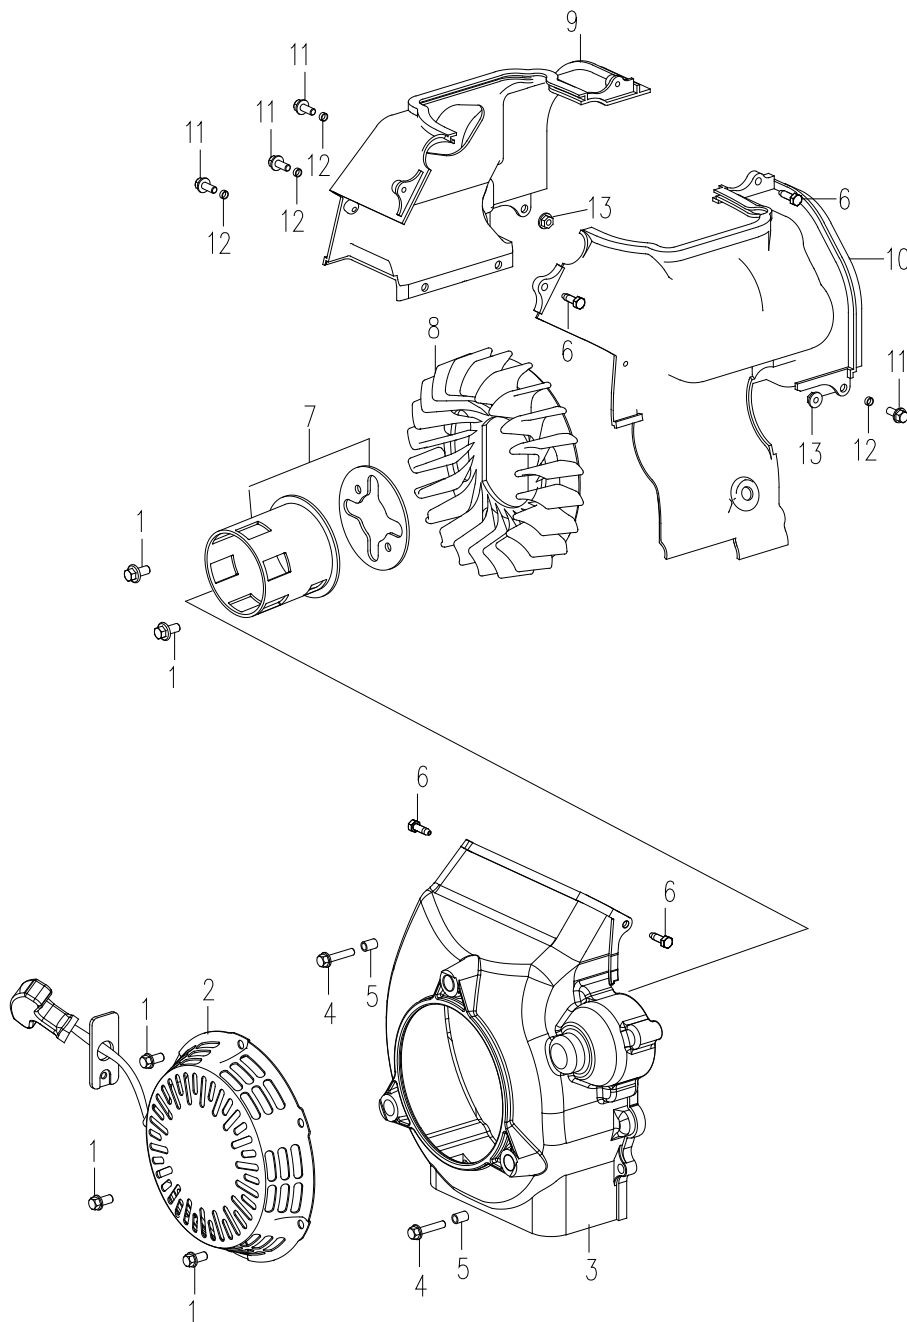

РИСУНОК Н
Артикул: 474 10 1040

#	Артикул	Описание	Кол-во
H2	005010533	Стартер в сборе	1
H2.2	005011517	Пластина стартера	1
H3	005011642	Кожух маховика	1
H7	005010534	Стакан стартера	1
H8	005011645	Крыльчатка маховика	1
H9	005011646	Кожух двигателя часть В	1
H10	005011647	Кожух двигателя часть А	1