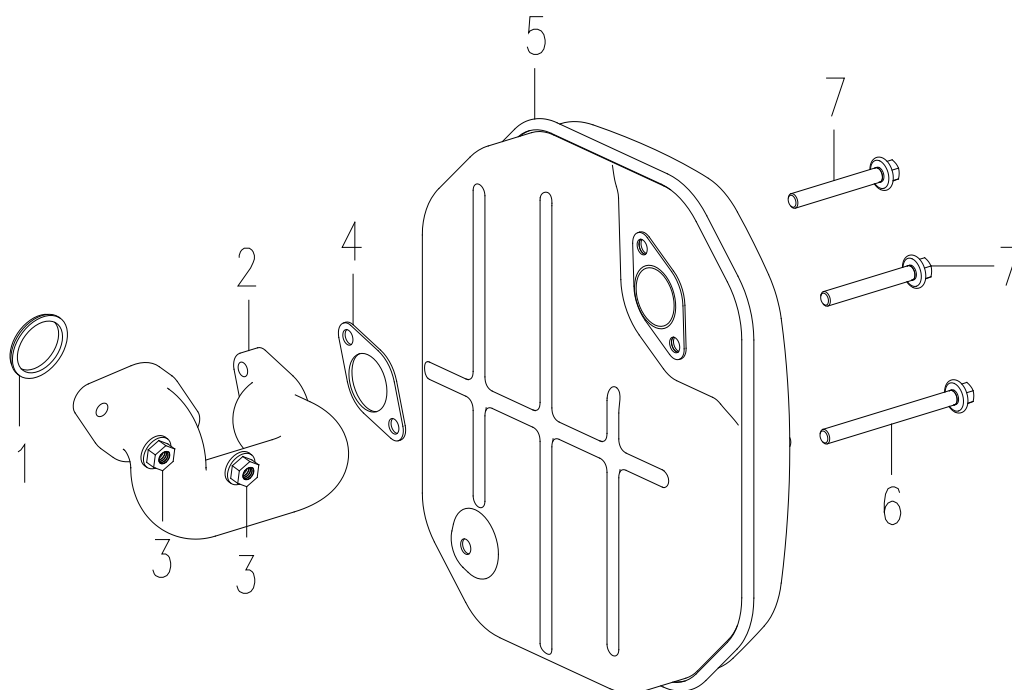

РИСУНОК I

АРТИКУЛ: 474 10 1040

#	АРТИКУЛ	ОПИСАНИЕ	КОЛ-ВО
I1	005010431	Прокладка патрубка глушителя	1
I2	005011649	Патрубок глушителя	1
I4	005010535	Прокладка глушителя	1
I5	005010536	Глушитель	1