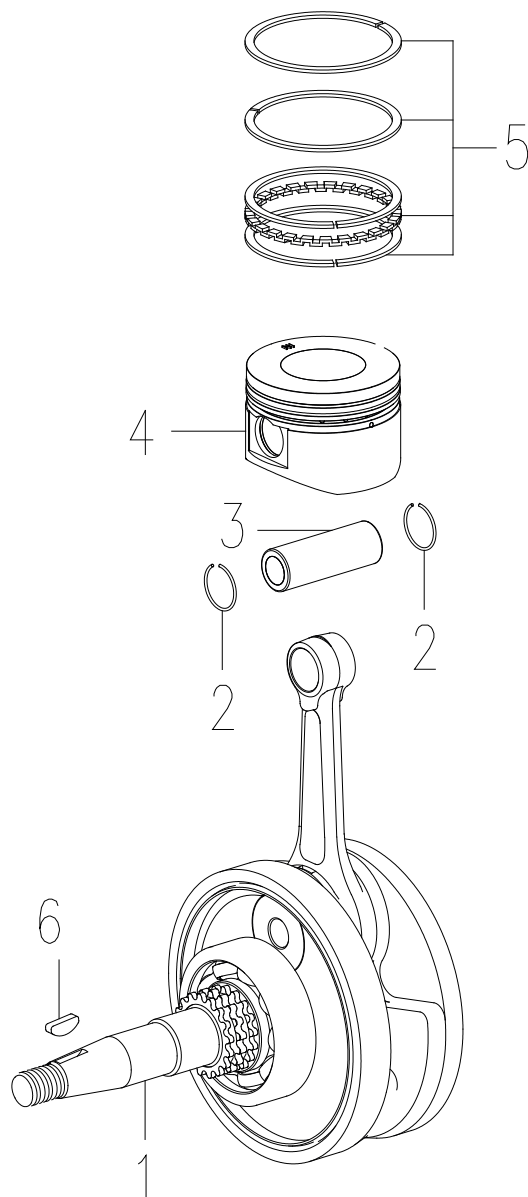

## ГЕНЕРАТОР ИНВЕРТОРНЫЙ

АРТИКУЛ: 474 10 1040

EAN8 - 20120535

РЕЛИЗ: 11.2021

**ДЕТАЛИРОВКА ИЗДЕЛИЯ**

***PATRIOT***

**РИСУНОК А**  
АРТИКУЛ: 474 10 1040

#	АРТИКУЛ	ОПИСАНИЕ	КОЛ-ВО
A1	005012372	Картер левая часть	1
A2	005011610	Штуцер	1
A3	005010477	Масляная пробка	1
A4	005011586	Уплотнение масляной пробки	1
A5	005010478	Датчик уровня масла (внутренний)	1
A7	005010479	Прокладка корпуса картера	1
A9	005010480	Шпилька 8x195	2
A12	005012374	Картер правая часть	1
A13	005011521	Фильтр масляный	1
A14	005011615	Пружина масляного фильтра	1
A15	005011616	Крышка масляного фильтра	1
A16	005011617	Уплотнительное кольцо Ф30.5x3	1
A17	005010483	Шпилька 8x185.5	2
A18	005011618	Крышка картера правая	1
A19	005010484	Прокладка крышки картера	1
A20	005011619	Подшипник 6204	1
A21	005010485	Сальник 19,8x30x5	1
A28	005011623	Заглушка	1

**РИСУНОК В**  
АРТИКУЛ: 474 10 1040

#	АРТИКУЛ	ОПИСАНИЕ	КОЛ-ВО
B1	005012375	Прокладка блока цилиндра	1
B2	005012376	Блок цилиндра	1
B4	005012378	Прокладка головки цилиндра	1
B5	005010489	Шпилька глушителя М6х32	2
B6	005012379	Головка цилиндра (корпус)	1
B7	005010491	Шпилька карбюратора М6х118	2
B8	005010385	Сальник клапана	2
B10	005010494	Держатель распредвала	1
B13	005010492	Прокладка крышки головки цилиндра	1
B14	005010493	Крышка головки цилиндра	1
B15	005011627	Сапун (отвода картерных газов)	1

**РИСУНОК С**  
Артикул: 474 10 1040

#	Артикул	Описание	кол-во
C1	005010495	Коленвал с шатуном в сборе	1
C2	005012380	Стопорное кольцо поршневого пальца	2
C3	005012381	Поршневой палец	1
C4	005012382	Поршень	1
C5	005012383	Комплект поршневых колец	1
C6	005010500	Шпонка коленвала 3x12x5	1

**РИСУНОК Е**  
**АРТИКУЛ: 474 10 1040**

#	АРТИКУЛ	ОПИСАНИЕ	КОЛ-ВО
E2	005010518	Крышка шестерни масляного насоса	1
E4	005010519	Цепь масляного насоса 6.35x44	1
E5	005010520	Шестерня масляного насоса	1
E7	005010521	Насос масляный в сборе	1