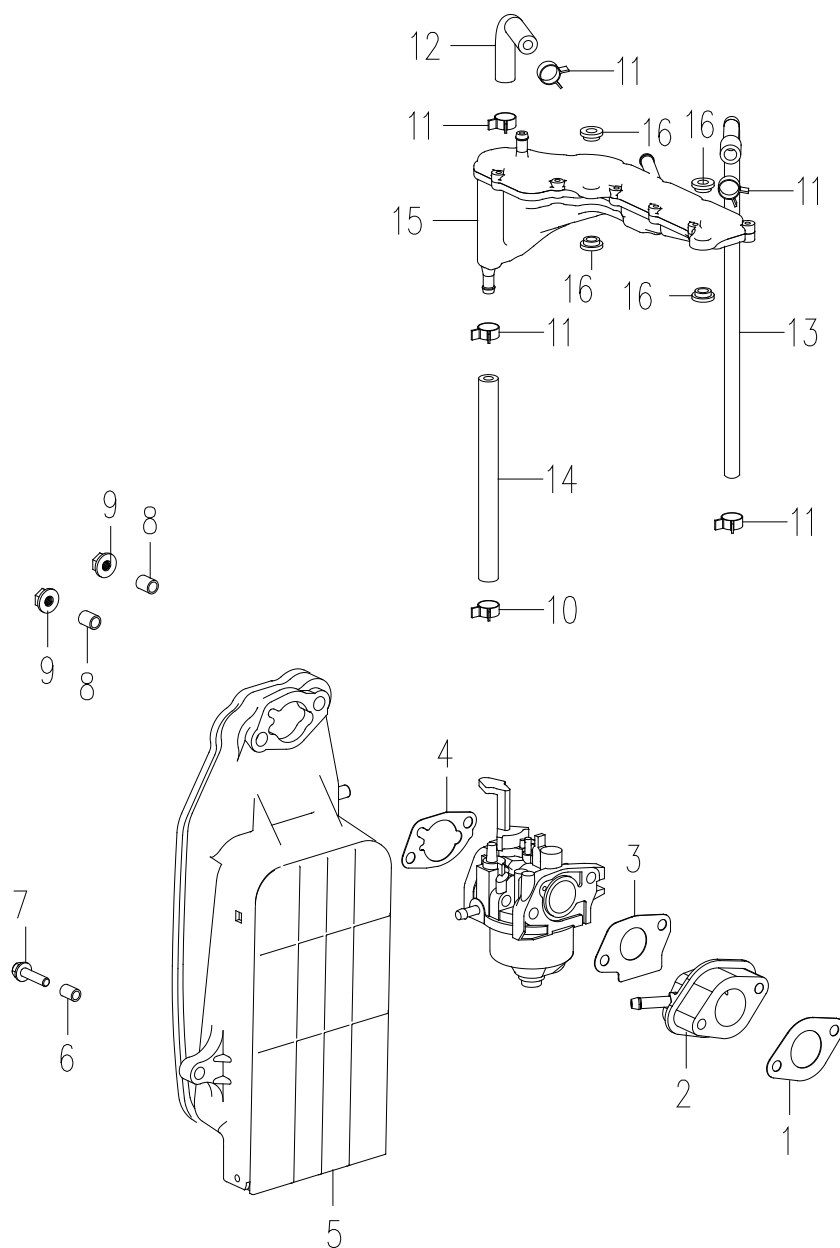

РИСУНОК F
АРТИКУЛ: 474 10 1040

#	АРТИКУЛ	ОПИСАНИЕ	КОЛ-ВО
F1	005010522	Прокладка дамбы карбюратора	1
F2	005010523	Дамба карбюратора	1
F3	005010524	Прокладка карбюратора	1
F4	005010525	Прокладка воздушного фильтра	1
F5	005010526	Воздушный фильтр в сборе	1
F5.3	005011635	Фильтрующий элемент	1
F10	005011638	Зажим трубки 11,5	2
F11	005011639	Зажим трубки 10	4
F12	005010528	Трубка резиновая #1	1
F13	005010529	Трубка резиновая #2	1
F14	005010530	Трубка резиновая #3	1
F15	005010531	Топливовоздушный сепаратор	1