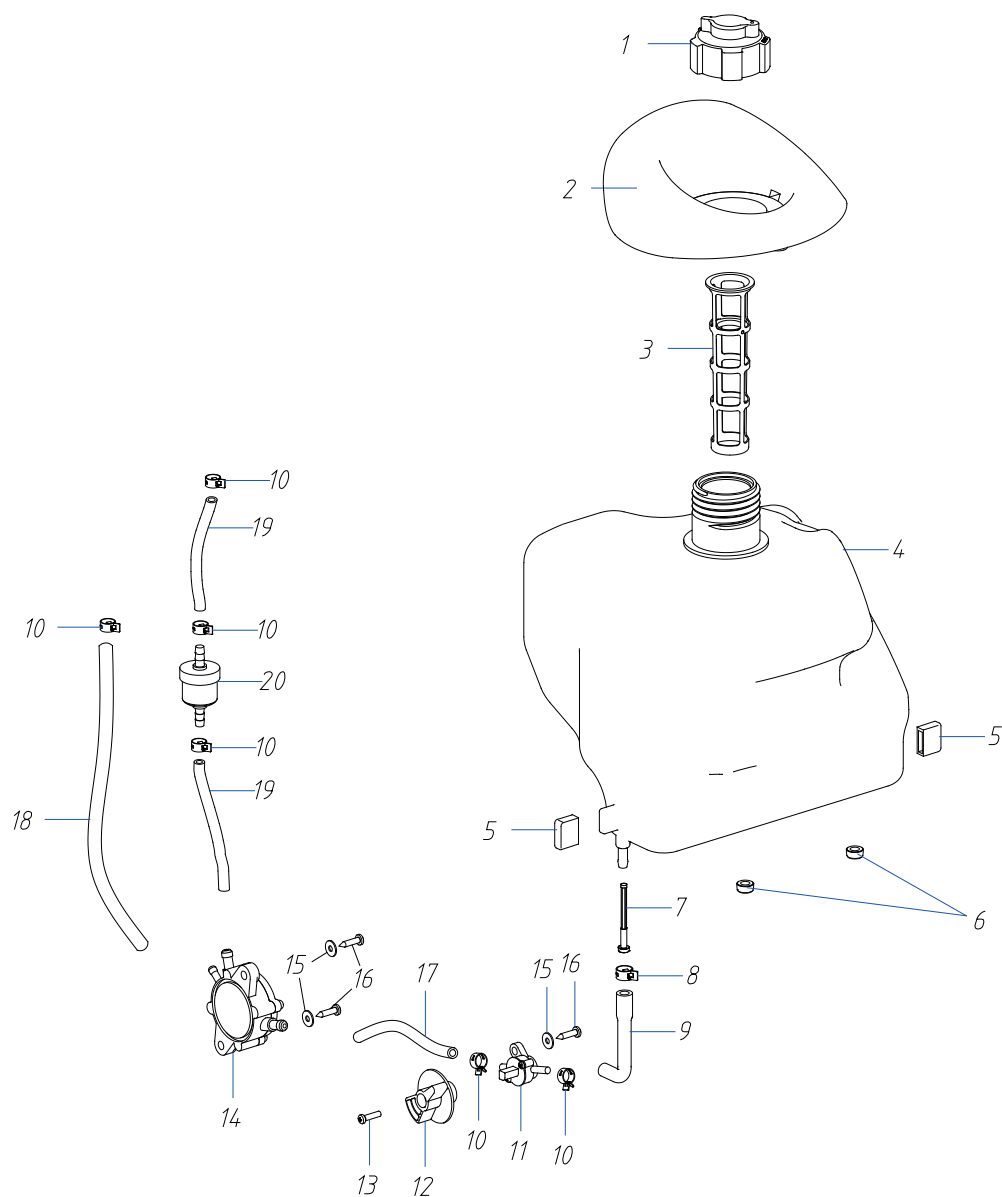

РИСУНОК К
АРТИКУЛ: 474 10 1040

#	АРТИКУЛ	ОПИСАНИЕ	КОЛ-ВО
K1	005010542	Крышка топливного бака	1
K2	005010544	Уплотнение заливной горловины резиновое	1
K3	005010543	Топливный фильтр сетчатый	1
K4	005010545	Топливный бак	1
K7	005011464	Фильтр топливной трубки	1
K8	005011481	Зажим топливной трубки Ф11	1
K9	005010546	Топливная трубка 80	1
K10	005011542	Зажим Ф9	6
K11	005010547	Топливный кран	1
K12	005010549	Ручка топливного крана	1
K14	005010550	Бензонасос в сборе	1
K17	005011658	Топливная трубка 5x10x115	1
K18	005011659	Топливная трубка (5-10) -350	1
K19	005011660	Топливная трубка (5-10) -90	2
K20	005010552	Топливный фильтр	1