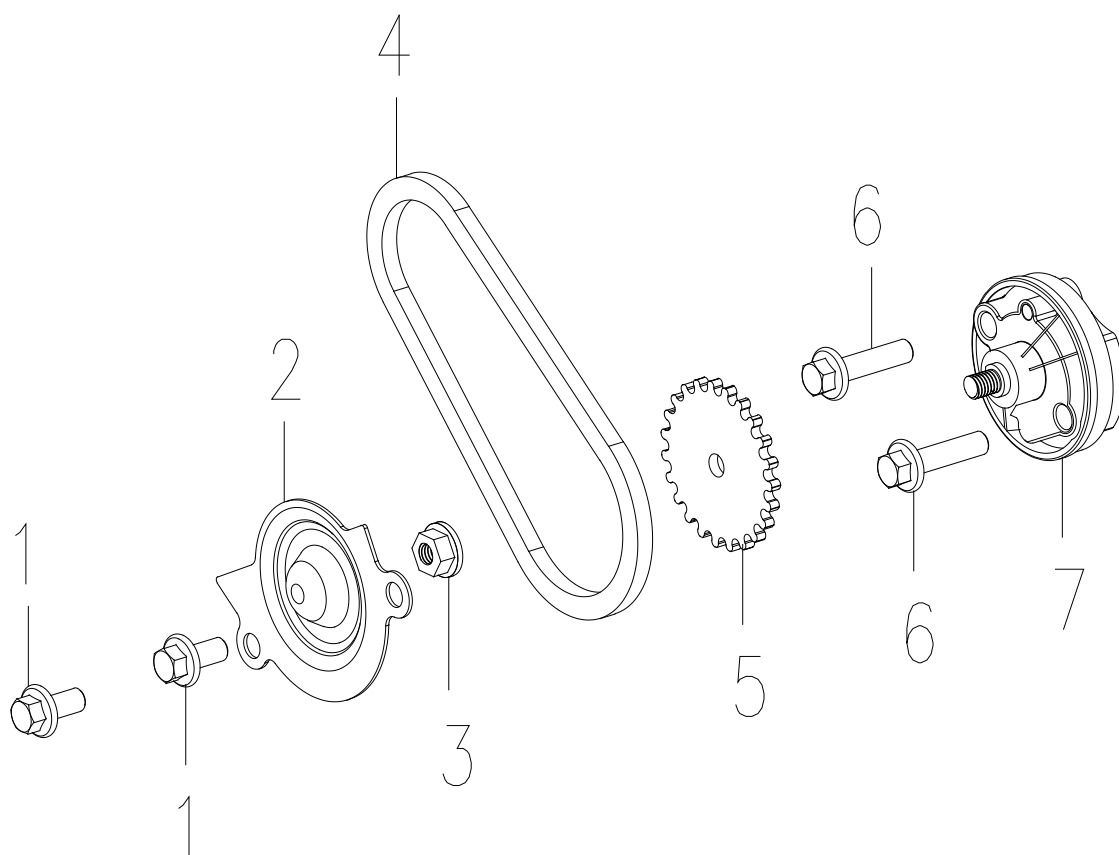

РИСУНОК Е
АРТИКУЛ: 474 10 1040

#	АРТИКУЛ	ОПИСАНИЕ	КОЛ-ВО
E2	005010518	Крышка шестерни масляного насоса	1
E4	005010519	Цепь масляного насоса 6.35x44	1
E5	005010520	Шестерня масляного насоса	1
E7	005010521	Насос масляный в сборе	1