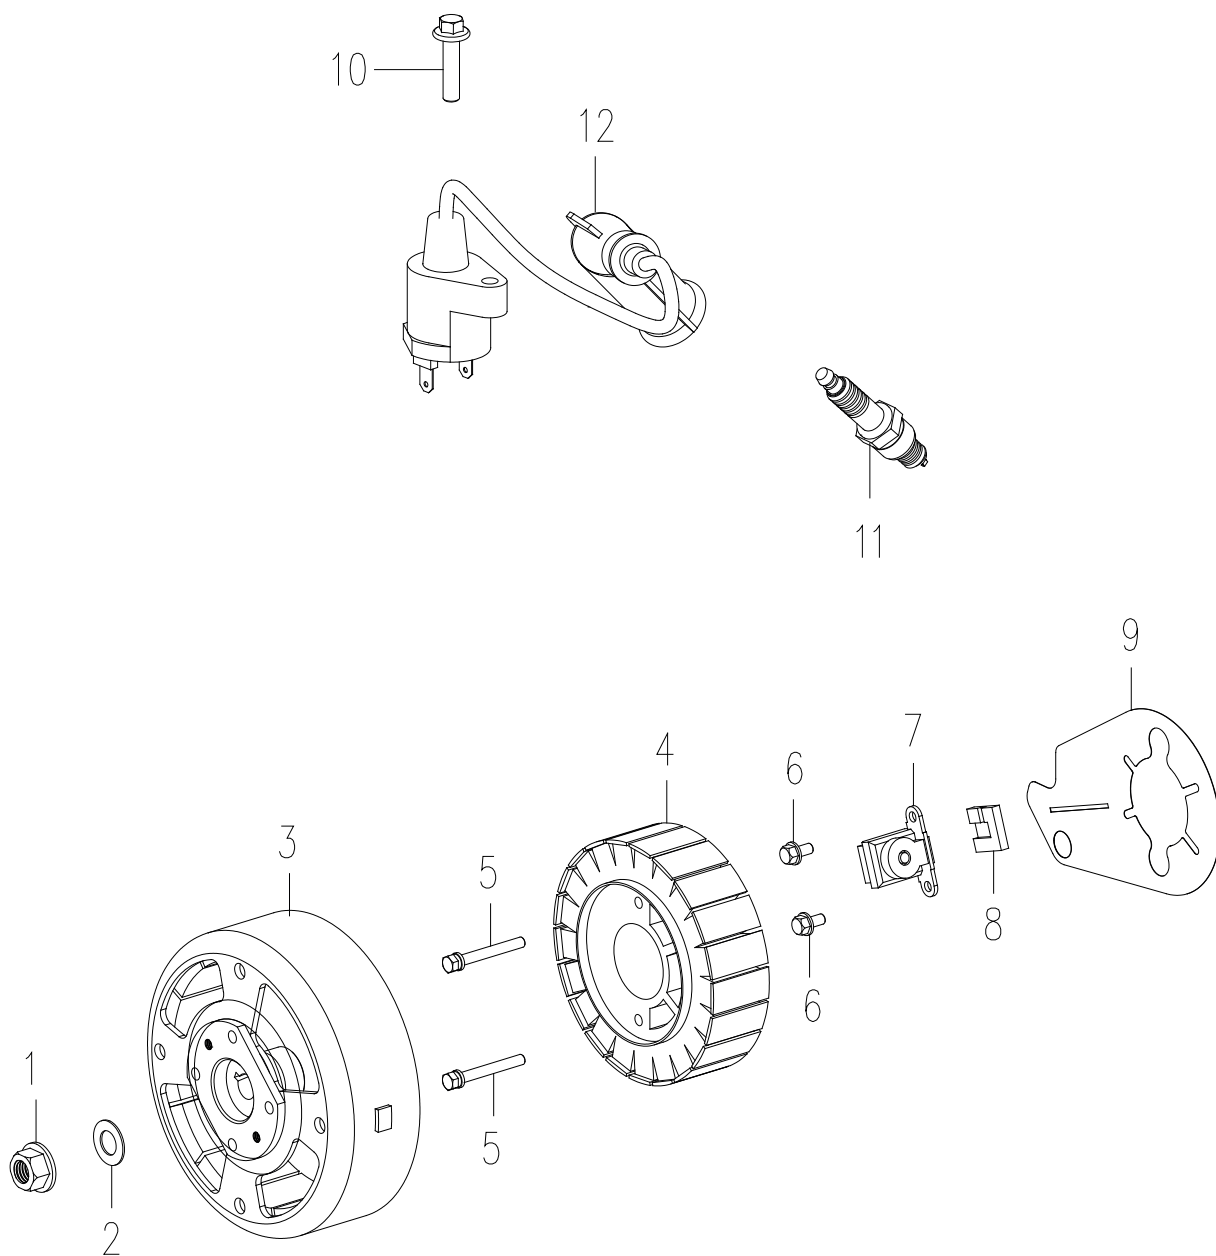

РИСУНОК J
Артикул: 474 10 1040

#	Артикул	Описание	Кол-во
J3	005012386	Ротор 2,3KW 230V	1
J4	005012387	Статор 2,3KW 230V	1
J7	005010540	Модуль зажигания	1
J8	005011546	Пластина резиновая	1
J9	005011656	Прокладка альтернатора (изоляционная)	1
J12	005010541	Катушка зажигания	1