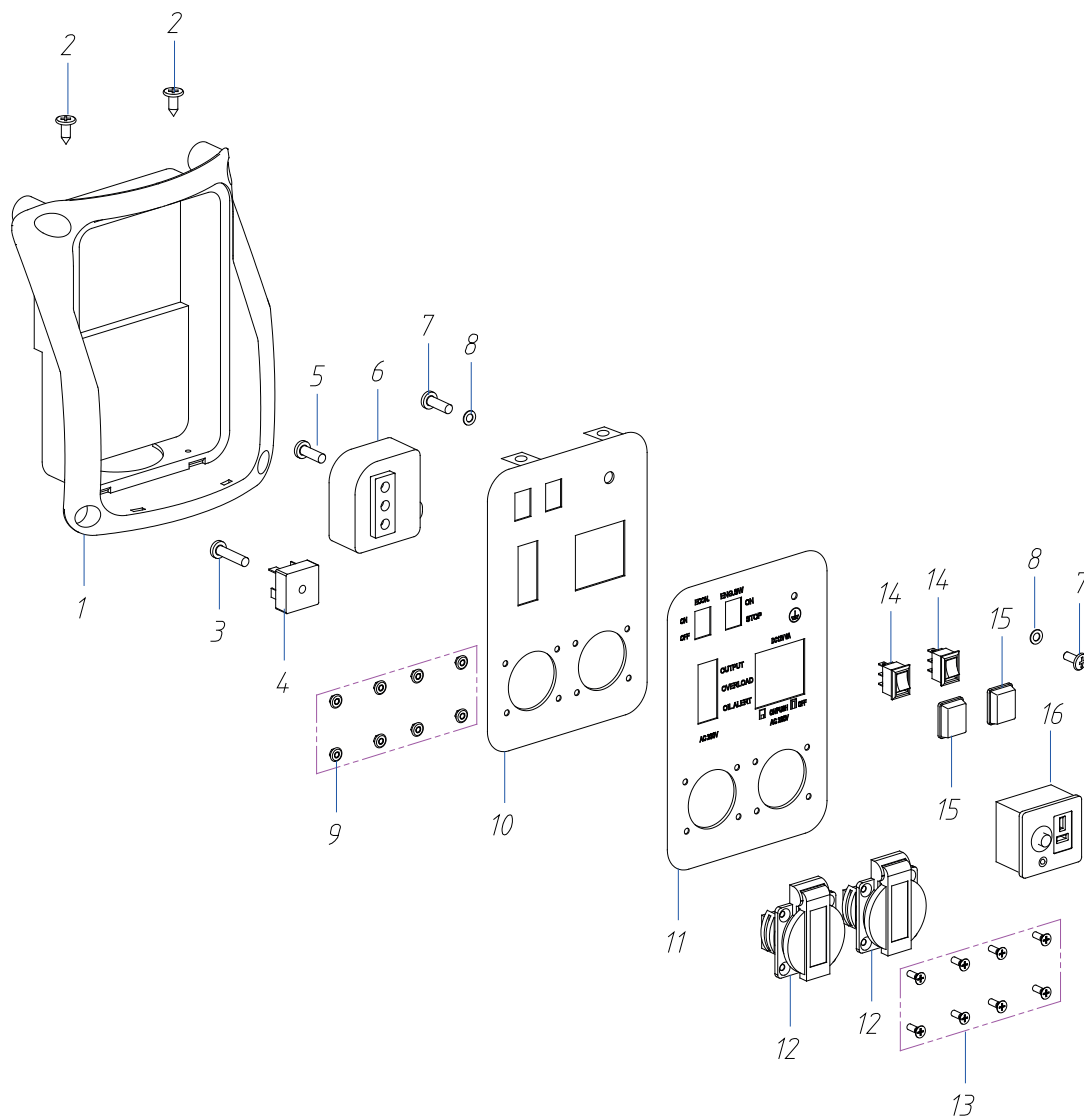

РИСУНОК 0
Артикул: 474 10 1040

#	Артикул	Описание	кол-во
01	005010573	Панель передняя	1
04	005010574	Диодный мост КВРС3502	1
06	005011677	Контроллер зажигания IC-2500	1
012	005010475	Евророзетка 220V	2
014	005010576	Выключатель	2
015	005011609	Водонепроницаемый колпачок выключателей	2
016	005010577	Розетка 12V	1
017	005011676	Панель управления в сборе	1