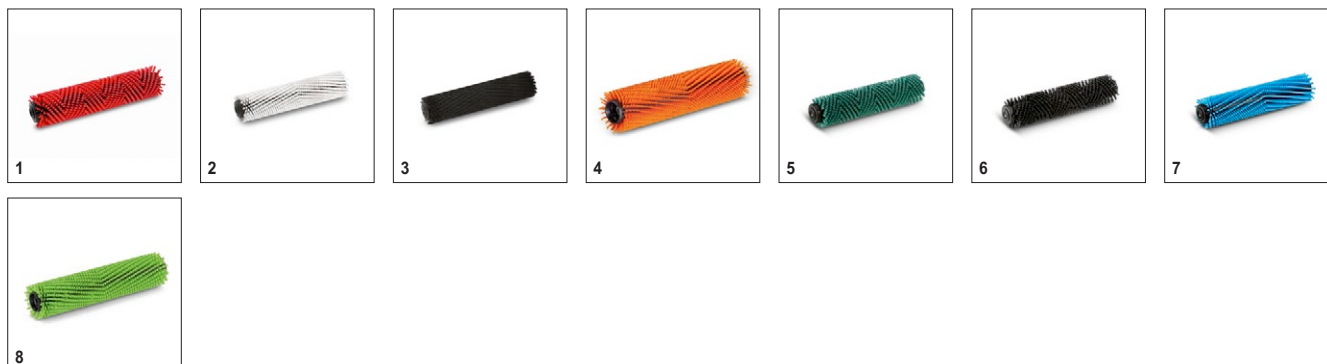

Аксессуары для BR 40/10 C Adv + MF 1.783-329.0

KÄRCHER

		Номер для заказа	Жесткость/тип щетки	Длина	Цвет	Количество	Цена	Описание	
Цилиндрические щетки для машин BR									
Цилиндрическая щетка	1	4.762-003.0	средний	400 мм	красный	1 шт.		Цилиндрическая щетка средней жесткости, красная. Длина 400 мм. С износостойким звездчатым поводком. Для выполнения всех обычных уборочных работ. Щетина из полипропилена, толщина 0,4 мм, длина 20 мм.	☒
	2	4.762-250.0	очень мягкий	400 мм	белый	1 шт.		Цилиндрическая щетка, очень мягкая, белая. Длина 400 мм. С износостойким звездчатым поводком. Для очистки чувствительных напольных покрытий и полировки. Щетина из полиамида, толщина 0,3 мм, длина 20 мм.	☐
	3	4.762-274.0	мягкий	400 мм	натуральный	1 шт.		Очень мягкая, с щетиной из конского волоса, для химической чистки и полировки.	☐
	4	4.762-251.0	высокий/низкий	400 мм	оранжевый	1 шт.		Цилиндрическая щетка, профилированная, средней жесткости, оранжевая. Длина 400 мм. С износостойким звездчатым поводком. Для очистки структурированных напольных покрытий и глубоких швов. Щетина из полиамида, толщина 0,6 мм, длина 15 - 20 мм.	☐
	5	4.762-252.0	жесткий	400 мм	зеленый	1 шт.		Цилиндрическая щетка, жесткая, зеленая. Длина 400 мм. С износостойким звездчатым поводком. Для общей чистки и уборки сильно загрязненных полов. Щетина из полиамида с карбидом кремния, толщина 0,6 мм, длина 20 мм.	☐
	6	4.762-481.0	очень жесткий	400 мм	черный	1 шт.		Очень жесткая, для общей чистки и устранения особо стойких загрязнений (только с нечувствительных напольных покрытий).	☐
	7	4.762-254.0	мягкий	400 мм	синий	1 шт.		Щетка для чистки ковров, мягкая, синяя. Длина 400 мм. С износостойким звездчатым поводком. Для очистки текстильных напольных покрытий. Щетина из полипропилена, толщина 0,25 мм, длина 20 мм.	☐
	8	4.762-000.0	средне жесткий	400 мм	зеленый	1 шт.		Щетка для чистки велюровых напольных покрытий (с ворсом длиной до 3 мм).	☐

■ Входит в комплект поставки. □ Доступные аксессуары.