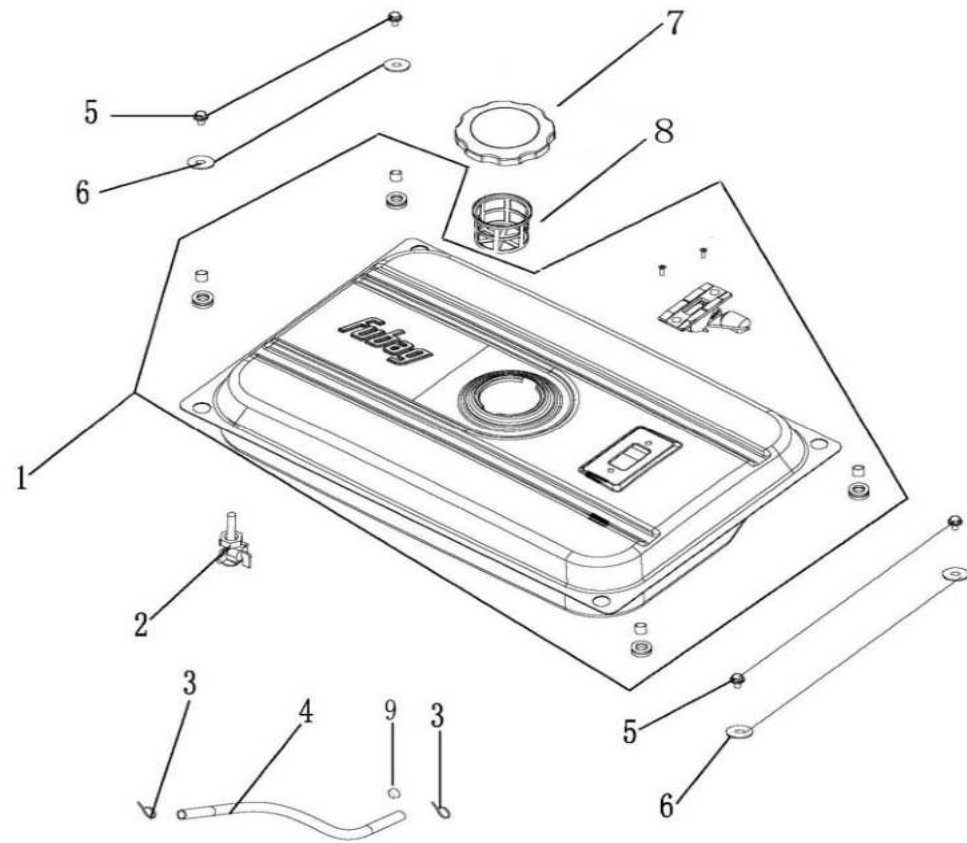

ПОЗИЦИИ	КОД	НАИМЕНОВАНИЕ	КОЛ-ВО
1	01.1403200.G01100-0R01	БАК ТОПЛИВНЫЙ	1
2	01.1403600.G01100-0000	ВЫКЛЮЧАТЕЛЬ ДВИГАТЕЛЯ	1
3	01.1400011.E01100-0001	ХОМУТ	1
4	01.1400009.E03100-0000	ТРУБКА ТОПЛИВНАЯ (D4.5xD8x180)	1
5	01.GB/T16674。 1.M6x25-110	БОЛТ (M6x25-110)	4
6	01.GB/T5287.φ25×6×2-010	ПРОКЛАДКА (25x6x2)	4
7	01.1403300.G01100-0000	КРЫШКА ТОПЛИВНОГО БАКА	1
8	01.1403001.G01100-0000	ФИЛЬТР МАСЛЯНЫЙ	1
9	01.1400012.E01100-0000	КРЫШКА ТОПЛИВНОЙ ТРУБКИ	1