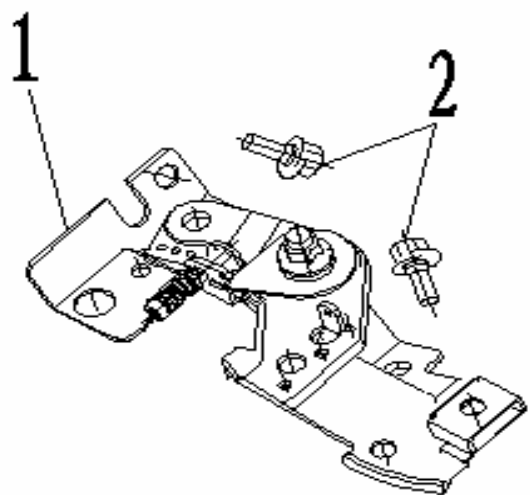

ПОЗИЦИИ	КОД	НАИМЕНОВАНИЕ	КОЛ-ВО
1	01.1404300.E03100-0001	ПЛАСТИНА РЕГУЛЯТОРА ДРОССЕЛЯ	1
2	01.GB/T16674。 1.M6x12-110	БОЛТ (M6x12-110)	2
3	01.1404006.E01100-0000	ПРУЖИНА В	1
4	01.1404004.E01100-0001	ТЯГА ДРОССЕЛЯ	1
5	01.1404002.E01100-0001	РЫЧАГ ДРОССЕЛЯ	1
6	01.1404005.E03101-0001	ПРУЖИНА А	1
7	01.GB/T6177。 1.M6-310	ШАЙБА (M6-310)	3
8	01.1404003.E01100-0001	БОЛТ (M6x21)	1