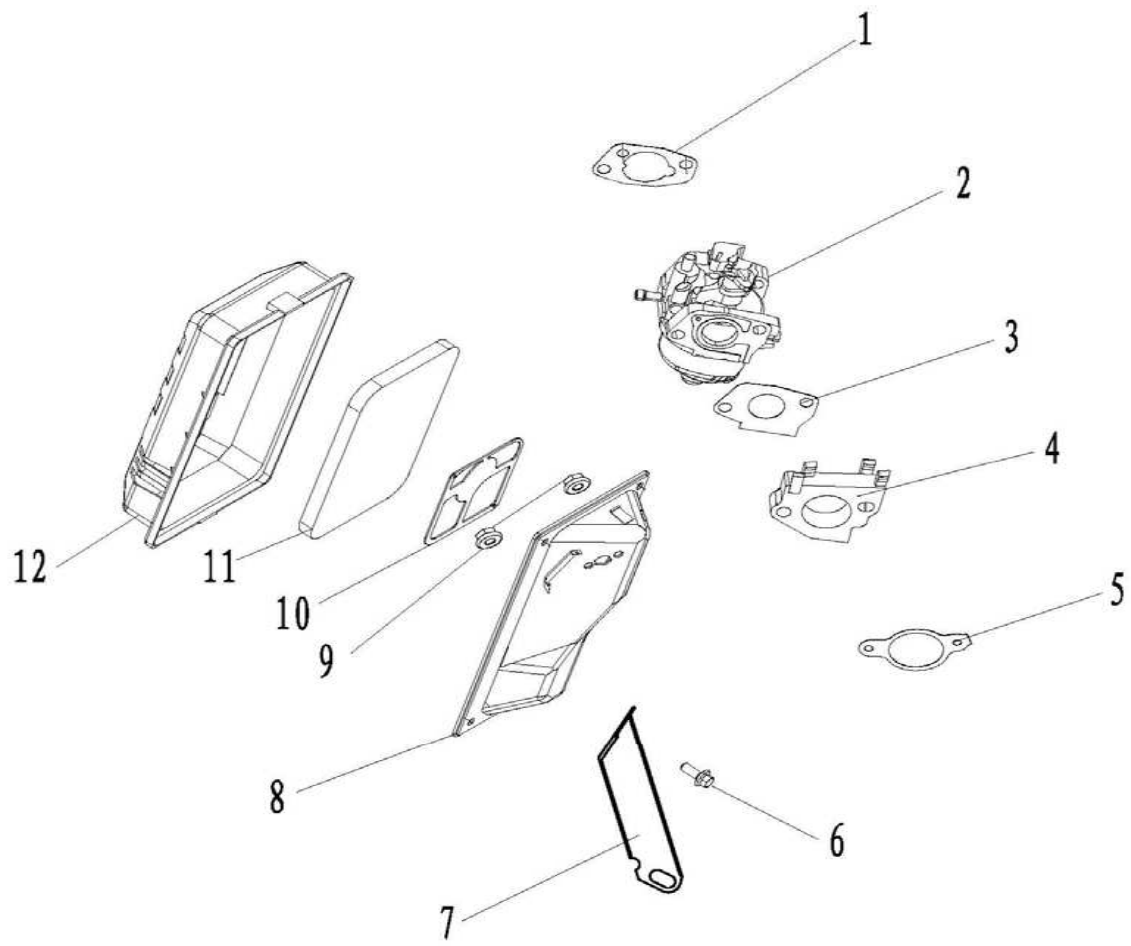

ПОЗИЦИИ	КОД	НАИМЕНОВАНИЕ	КОЛ-ВО
1	01.1400001.E01100-0H01	ПРОКЛАДКА ВОЗДУШНОГО ФИЛЬТРА	1
2	01.1402000.E03100-0000	КАРБЮРАТОР	1
3	01.1400002.E01100-0H01	ПРОКЛАДКА КАРБЮРАТОРА	1
4	01.1400004.E01100-0000	АДАПТЕР	1
5	01.1400005.E01100-0H01	ПРОКЛАДКА	1
6	01.GB/T16674。 1.M6x12-110	БОЛТ (M6x12-110)	1
7	01.1400008.G01100-0001	ДЕРЖАТЕЛЬ ВОЗДУШНОГО ФИЛЬТРА	1
8	01.1401004.E03101-0000	КОРПУС ФИЛЬТРА ВОЗДУШНОГО	1
9	01.GB/T6177。 1.M6-310	ШАЙБА (M6-310)	2
10	01.1401003.E03101-0000	СЕТКА ВОЗДУШНОГО ФИЛЬТРА	
11	01.1401001.E03101-0000	ФИЛЬТР	
12	01.1401002.E03101-0000	КРЫШКА КОРПУСА ВОЗДУШНОГО ФИЛЬТРА