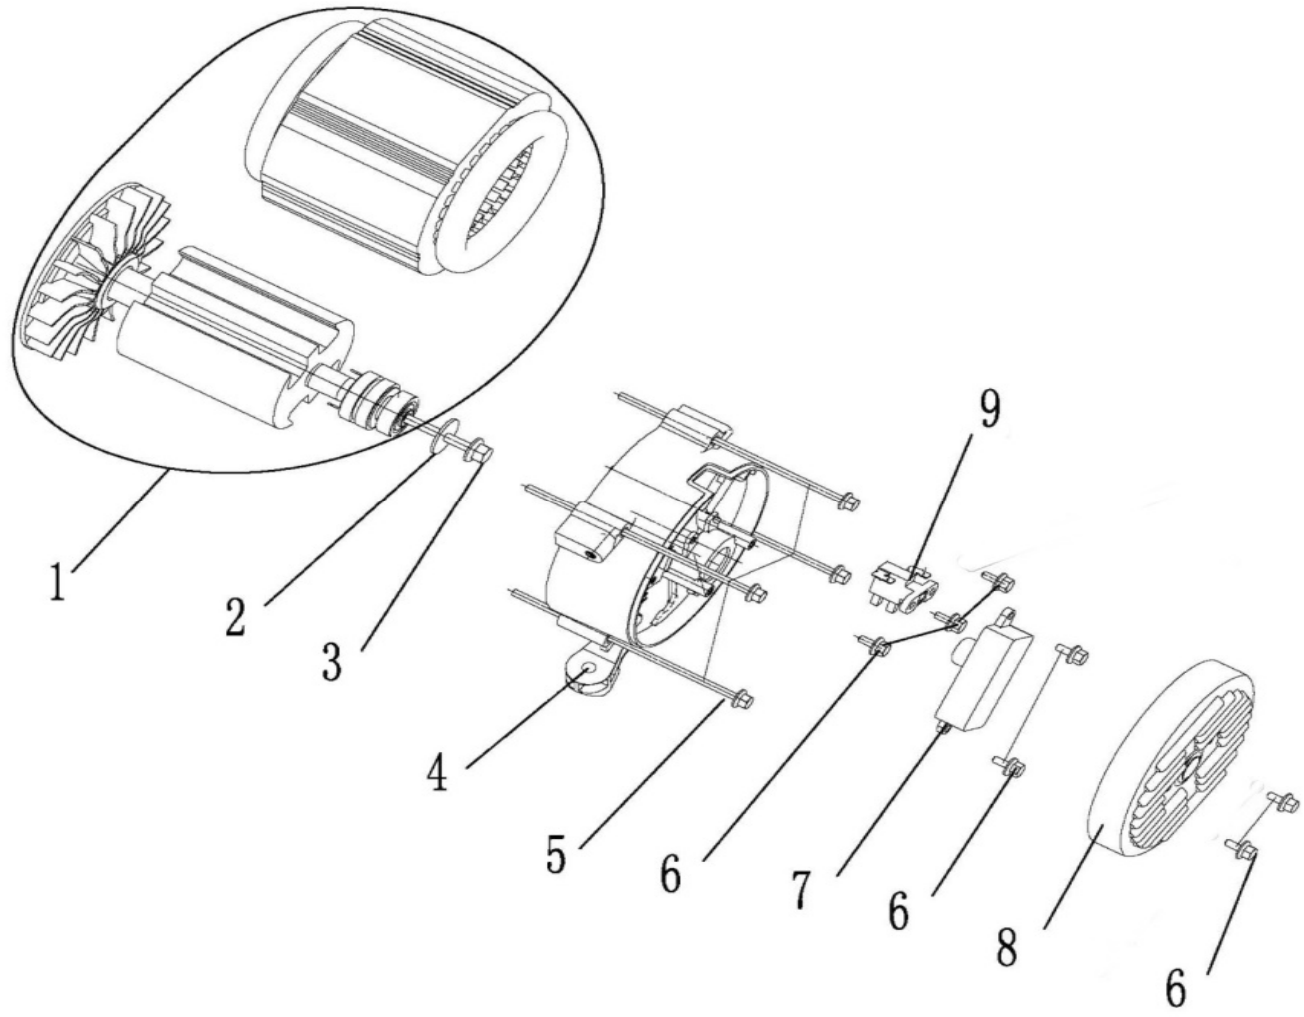

ПОЗИЦИИ	КОД	НАИМЕНОВАНИЕ	КОЛ-ВО
1	01.3102020.G02100-0000	АЛЬТЕРНАТОР В СБОРЕ (РОТОР+СТАТОР)	1
2	01.GB/T5287.φ18×8×3-010	ШАЙБА ПЛОСКАЯ (18x8x3)	1
3	01.GB/T16674。 2.M8×220×1-110	БОЛТ (M8x220x1-110)	1
4	01.3100001.G01100-0008	ОПОРА АЛЬТЕРНАТОРА	1
5	01.GB/T5789.M6x165-110	БОЛТ (M6x165-110)	4
6	01.GB/T5789.M5x12-110	БОЛТ (M5x12-110)	7
7	01.3103001.G01100-0000	AVR	1
8	01.3100002.G01100-0B02	КРЫШКА ГЕНЕРАТОРА	1
9	01.3102050.G01100-0000	ЩЁТКА УГОЛЬНАЯ	1