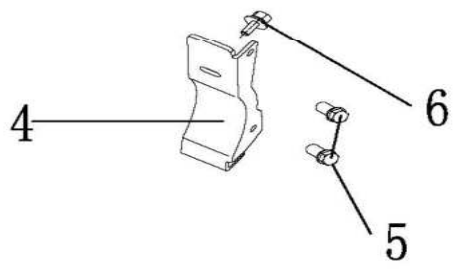

ПОЗИЦИИ	КОД	НАИМЕНОВАНИЕ	КОЛ-ВО
1	01.1405002.E01100-0000	ПРОКЛАДКА	1
2	01.GB/T6177。 1. M8-310	ШАЙБА (M8-310)	2
3	01.1405100.G02101-0B01	ГЛУШИТЕЛЬ В СБОРЕ	1
4	01.1400021.G01100-0B02	КРОНШТЕЙН ГЛУШИТЕЛЯ	1
5	01.GB/T16674。 1.M8x16-110	БОЛТ (M8x16-110)	2
6	01.GB/T16674。 1.M6x12-110	БОЛТ (M6x12-110)	1