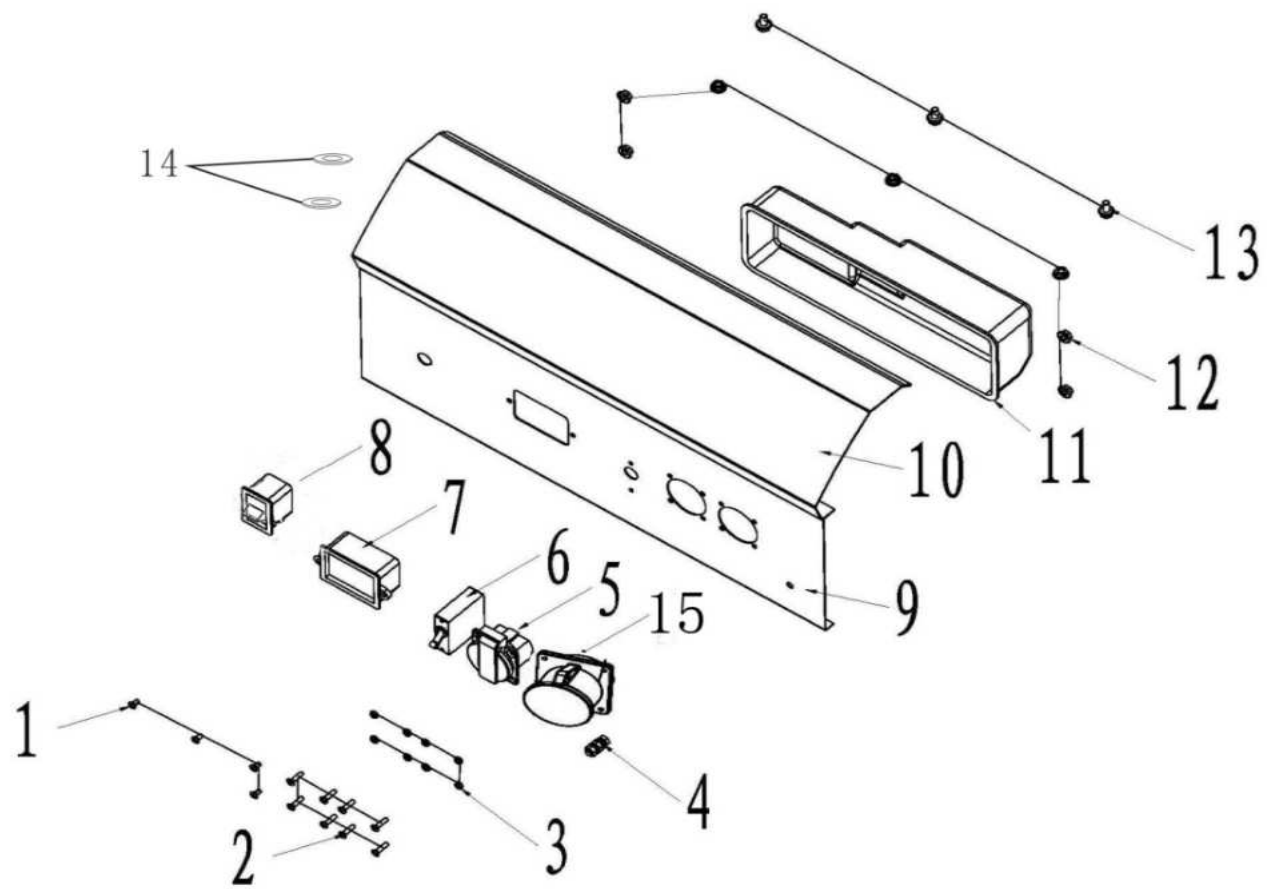

ПОЗИЦИИ	КОД	НАИМЕНОВАНИЕ	КОЛ-ВО
1	01.GB/T9074。 3.M3x6-110	ВИНТ (M3x6-110)	4
2	01.GB/T9074。 3.M4x12-110	ВИНТ (M4x12-110)	8
3	01.GB/T6170.M4-310	ШАЙБА M4	8
4	01.3201007.G01100-0000	БОЛТ + ГАЙКА	1
5	01.3201011.G01100-0B02	РОЗЕТКА EURO	1
6	01.3201006.G021001-0000	ВЫКЛЮЧАТЕЛЬ	1
7	01.3201010.G01100-0B02	ДИСПЛЕЙ	1
8	01.3203100.G01100-0000	ПЕРЕКЛЮЧАТЕЛЬ	1
9	01.3201008.G15100-0000	КОРПУС ПАНЕЛИ	1
10	01.4101003.G16100-0000	ПАНЕЛЬ БОКОВАЯ	1
11	01.3201012.G01100-0B02	КРЫШКА ЗАДНЕЙ ПАНЕЛИ	1
12	01.GB/T6177。 1.M6-310	ШАЙБА (M6-310)	7
13	01.GB/T16674。 1.M6x12-110	БОЛТ (M6x12-110)	3
14	01.ZBCBS03.φ18×6×2-030	ПРОКЛАДКА	2
15	01.3201011.G01101-0000	РОЗЕТКА	1