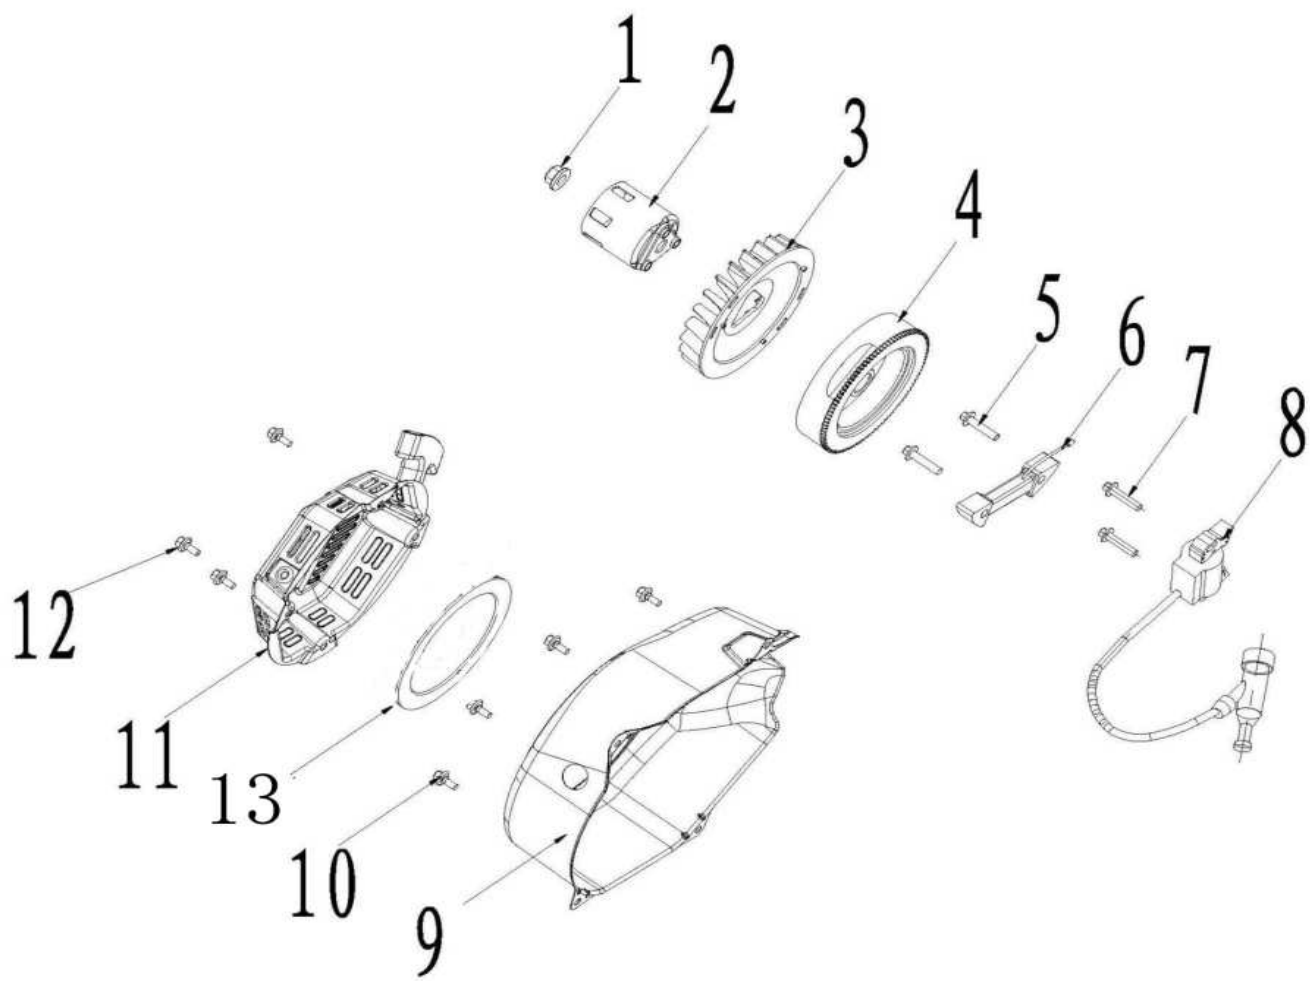

ПОЗИЦИИ	КОД	НАИМЕНОВАНИЕ	КОЛ-ВО
1	01.GB/T6177。 2. M14x1。 5-310	ГАЙКА (M14x1.5-310)	1
2	01.1600001.E01100-0001	СТАКАН СТАРТЕРА	1
3	01.1504001.E01100-0000	КРЫЛЬЧАТКА	1
4	01.1203100.E01100-0000	МАХОВИК	1
5	01.GB/T16674。 1.M6x25-110	БОЛТ (M6x25-110)	2
6	01.3101300.E02100-0000	МОДУЛЬ ЗАРЯДА	1
7	01.GB/T16674。 1.M6x25-110	БОЛТ (M6x25-110)	2
8	01.3001000.E01100-0000	КАТУШКА ЗАЖИГАНИЯ	1
9	01.1601002.E02101-0B02	КОЖУХ	1
10	01.GB/T16674。 1.M6x12-110	БОЛТ (M6x12-110)	4
11	01.1601001.E02100-0R02	СТАРТЕР	1
12	01.GB/T16674。 1.M6x12-110	БОЛТ (M6x12-110)	3
13	01.1601003.E01100-0000	КОЛЬЦО СТАРТЕРА	1