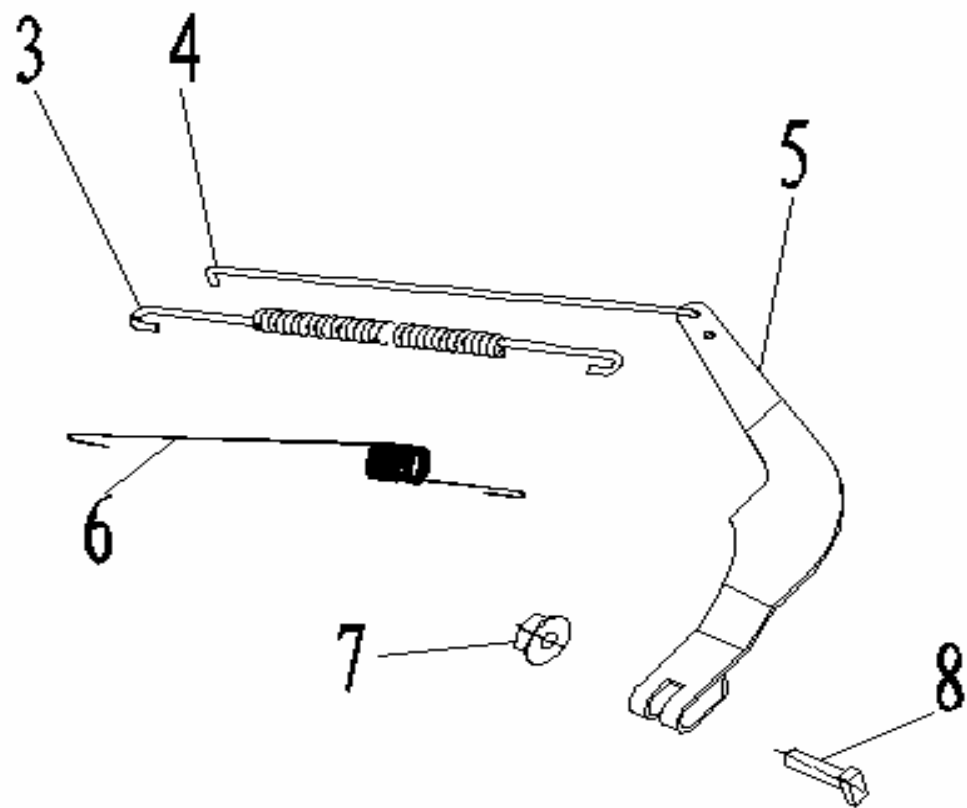

ПОЗИЦИИ	КОД	НАИМЕНОВАНИЕ	КОЛ-ВО
1	01.1404300.E03100-0001	ПЛАСТИНА РЕГУЛЯТОРА ДРОССЕЛЯ	1
2	01.GB/T16674。 1.M6x12-110	БОЛТ (M6x12-110)	2
3	01.1404006.E01100-0000	ПРУЖИНА В	1
4	01.1404004.E01100-0001	ТЯГА ДРОССЕЛЯ	1
5	01.1404002.E01100-0001	РЫЧАГ ДРОССЕЛЯ	1
6	01.1404005.E03101-0001	ПРУЖИНА А	1
7	01.GB/T6177。 1.M6-310	ШАЙБА (M6-310)	3
8	01.1404003.E01100-0001	БОЛТ (M6x21)	1