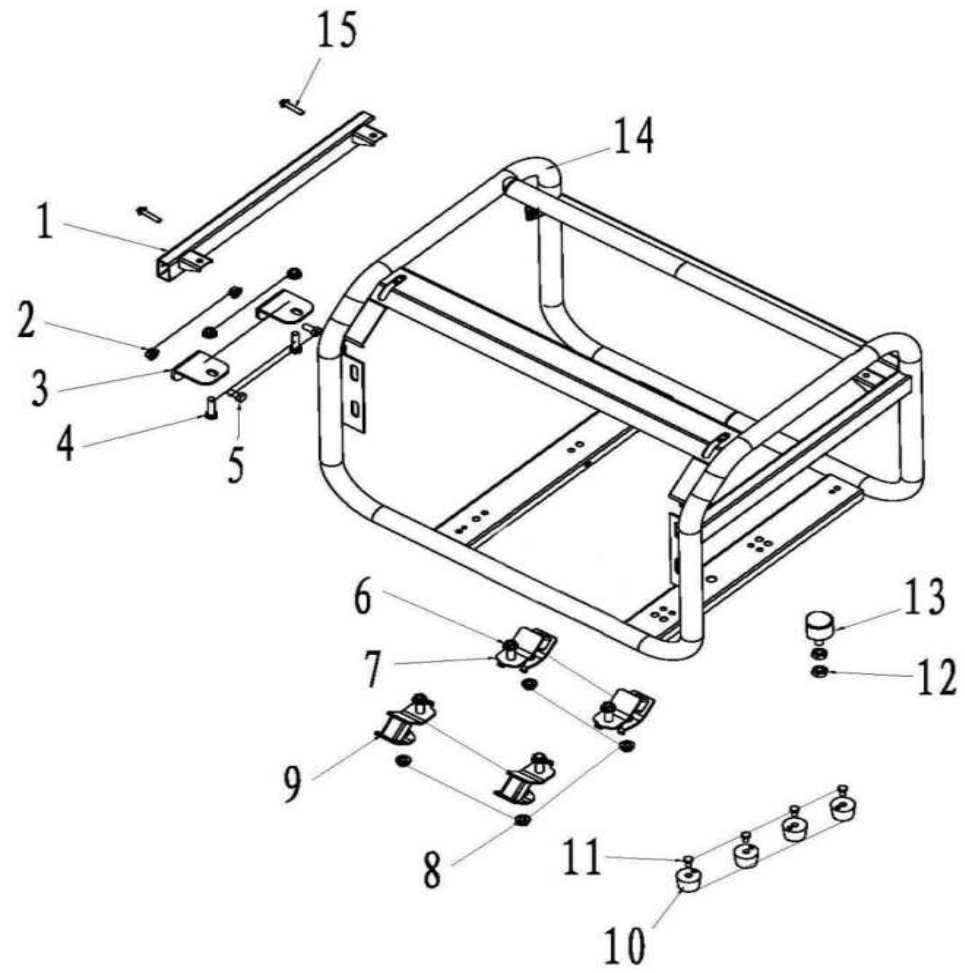

ПОЗИЦИИ	КОД	НАИМЕНОВАНИЕ	КОЛ-ВО
1	01.4101002.G01100-0B03	ОПОРА	1
2	01.GB/T6177。 1. M8-310	ШАЙБА (M8-310)	4
3	01.4101004.G01100-0000	ОПОРА ДВИГАТЕЛЯ	2
4	01.GB/T5789.M8x40-210	БОЛТ (M8x40-210)	2
5	01.GB/T16674。 1.M8x16-110	БОЛТ (M8x16-110)	2
6	01.GB/T6177。 1. M8-310	ШАЙБА (M8-310)	4
7	01.4104001.G01100-0000	АМОРТИЗАТОР ЛЕВЫЙ	2
8	01.GB/T6177。 1. M8-310	ШАЙБА (M8-310)	4
9	01.4104001.G01101-0000	АМОРТИЗАТОР ПРАВЫЙ	2
10	01.4104003.P01100-0000	ОПОРА	4
11	01.GB/T16674。 1.M6x12-110	БОЛТ (6x12-110)	4
12	01.GB/T6170.M10-110	ШАЙБА M10-110	2
13	01.4104002.G01100-0000	ОПОРА АБСОРБЕРА	1
14	01.4101001.G02100-0B03	РАМА	1
15	01.GB/T16674。 1.M6x12-110	БОЛТ (M6x12-110)	2