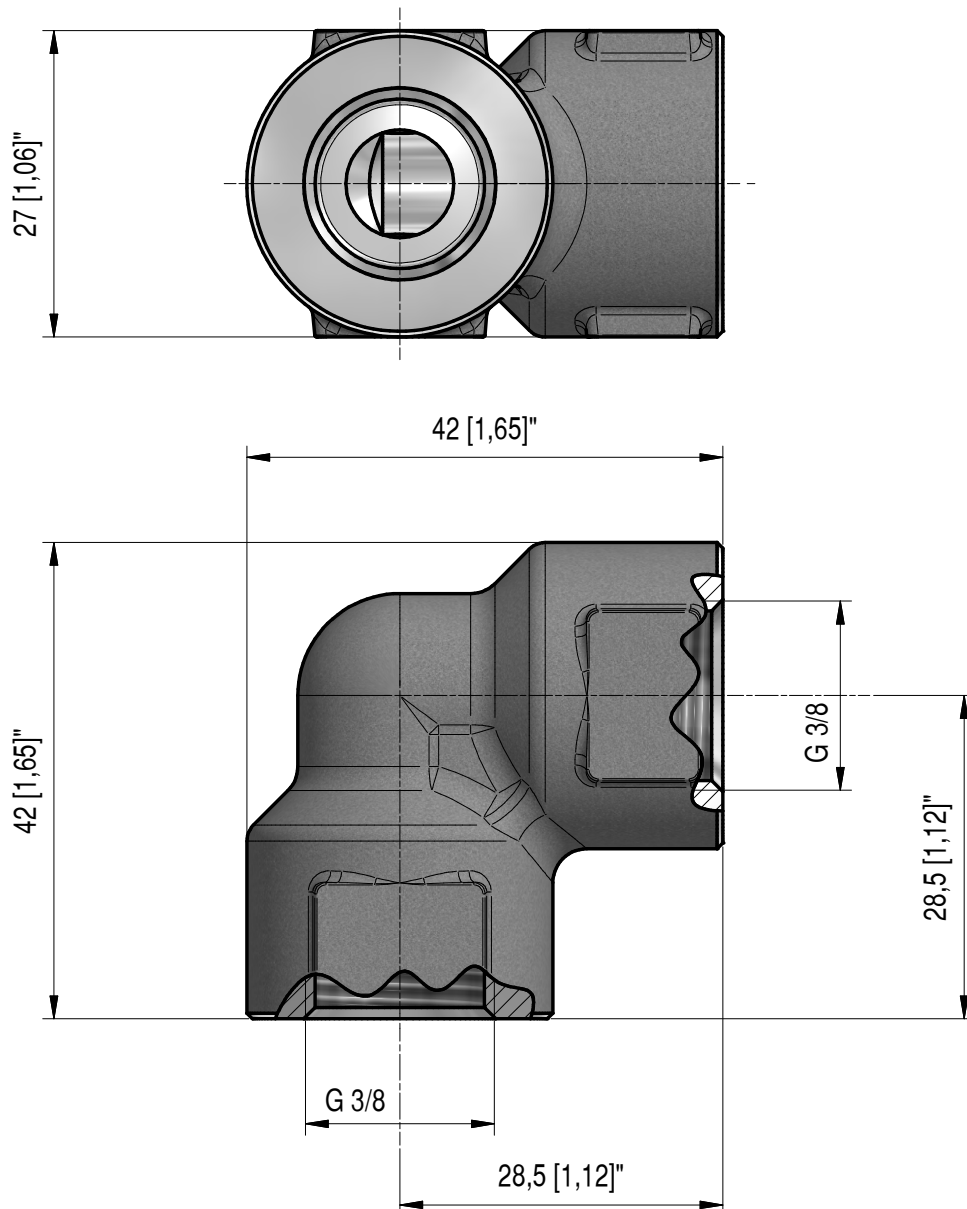

E QUIPAGGIAMENTI
T ECNICI
L AVAGGIO

12.3000.55
RACCORDO A L 2xG3/8FF INOX 60MPa
2xG3/8FF SST ELBOW FITTING AI303 -60MPa

06/02/2014

CARATTERISTICHE TECNICHE - SPECIFICATIONS

| | |
|--|---------------------------------|
| - PRESSIONE NOMINALE <i>RATED PRESSURE</i> | 600 bar - 60 MPa (8760 psi) |
| - MATERIALE <i>MATERIAL</i> | INOX AISI 303 (S.S.T. AISI 303) |
| - MASSA <i>WEIGHT</i> | 152 gr (5.33 oz.) |

MISURE D'INGOMBRO - OVERALL DIMENSIONS

E QUIPAGGIAMENTI
T ECNICI
L AVAGGIO

12.3001.55
RACCORDO A L 2xG1/2FF INOX 60MPa
2xG1/2FF SST ELBOW FITTING AI303 -60MPa

06/02/2014

CARATTERISTICHE TECNICHE - SPECIFICATIONS

| | |
|--|---------------------------------|
| - PRESSIONE NOMINALE <i>RATED PRESSURE</i> | 600 bar - 60 MPa (8760 psi) |
| - MATERIALE <i>MATERIAL</i> | INOX AISI 303 (S.S.T. AISI 303) |
| - MASSA <i>WEIGHT</i> | 250 gr (8.82 oz.) |

MISURE D'INGOMBRO - OVERALL DIMENSIONS