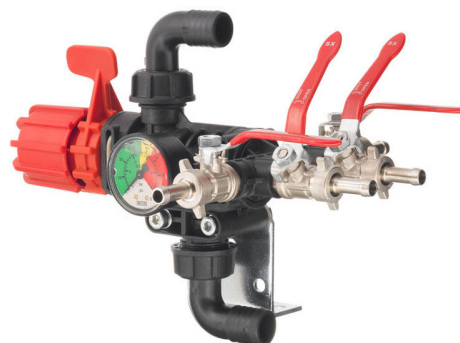

GS 35 S - Код. 915

Технические характеристики

Код дополненной реальности	915
Версия	35 S
Максимальный расход (л / мин)	100
Максимальный расход (галлонов в минуту)	26.4
Максимальное давление (бар)	20
Максимальное давление (фунт / кв. Дюйм)	290
Вес нетто (кг)	17
Размер (мм) - L	314
Размер (мм) - H	212
Размер (мм) - W	257

Блок дистанционного управления с клапаном регулирования рабочего давления, байпасным регулятором и манометром в глицериновой ванне с цветной шкалой.