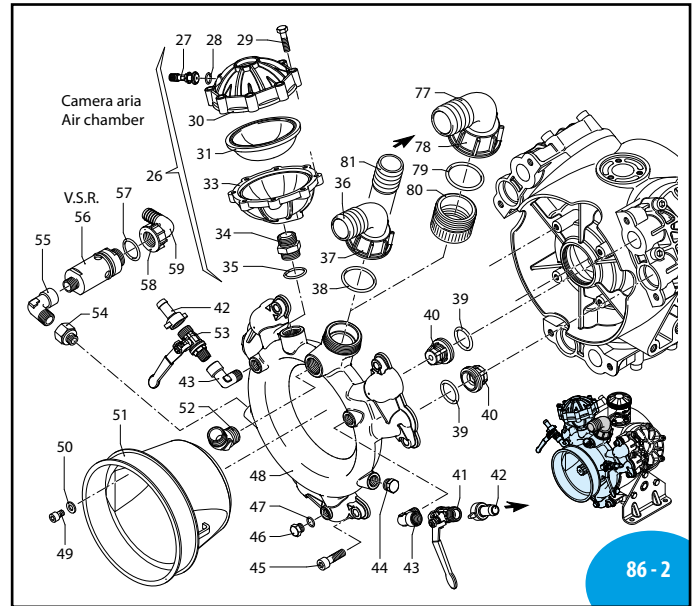

UN000684-LC