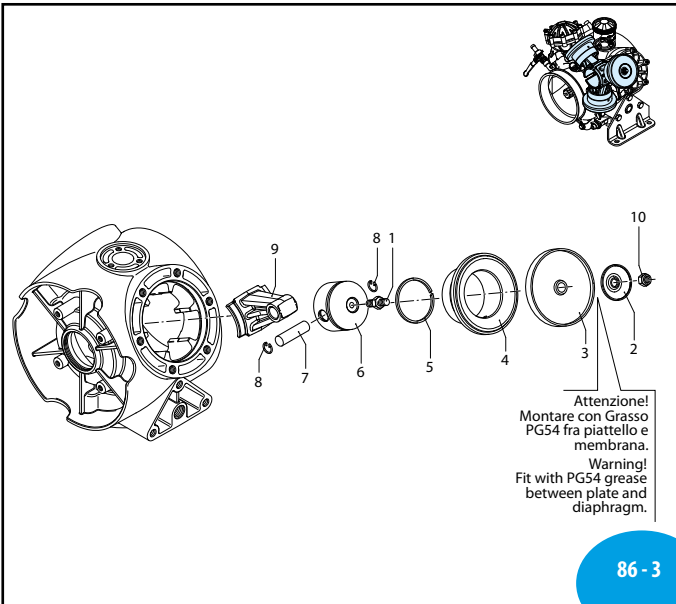

UN000685-DD