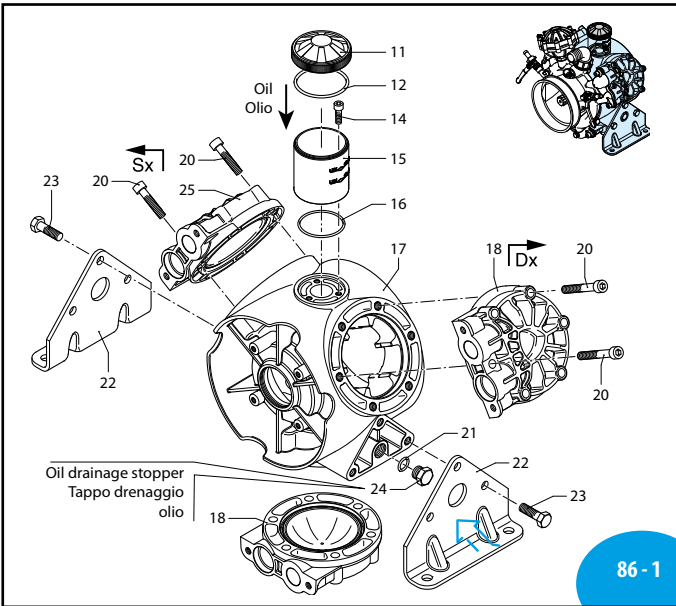

CM 2248604

UN000683-DD