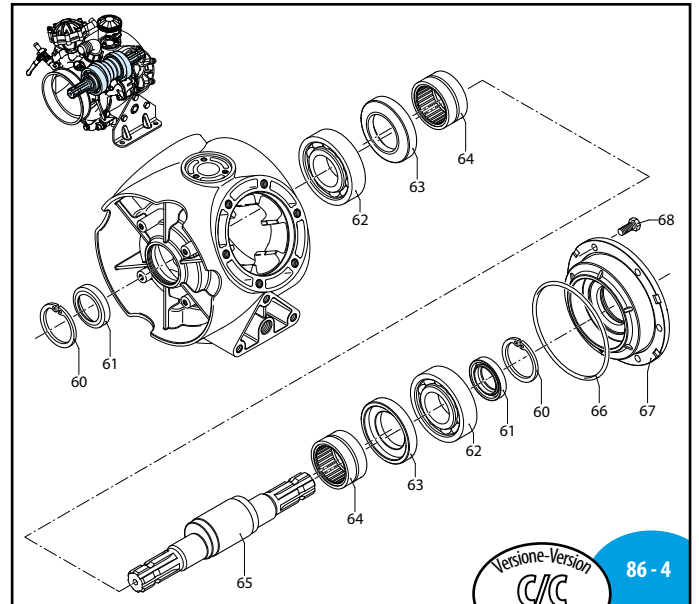

UN000686-DD