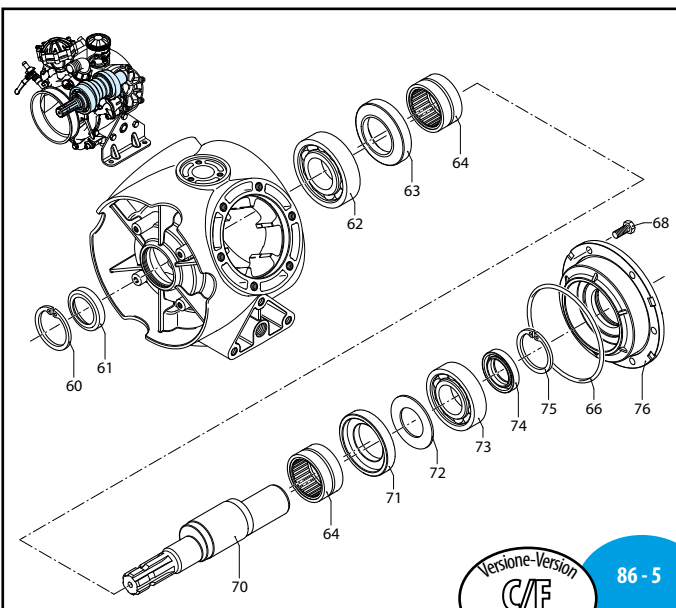

UN000687-DD

(Ø 1"3/8 / Ø 32)

MI 91914