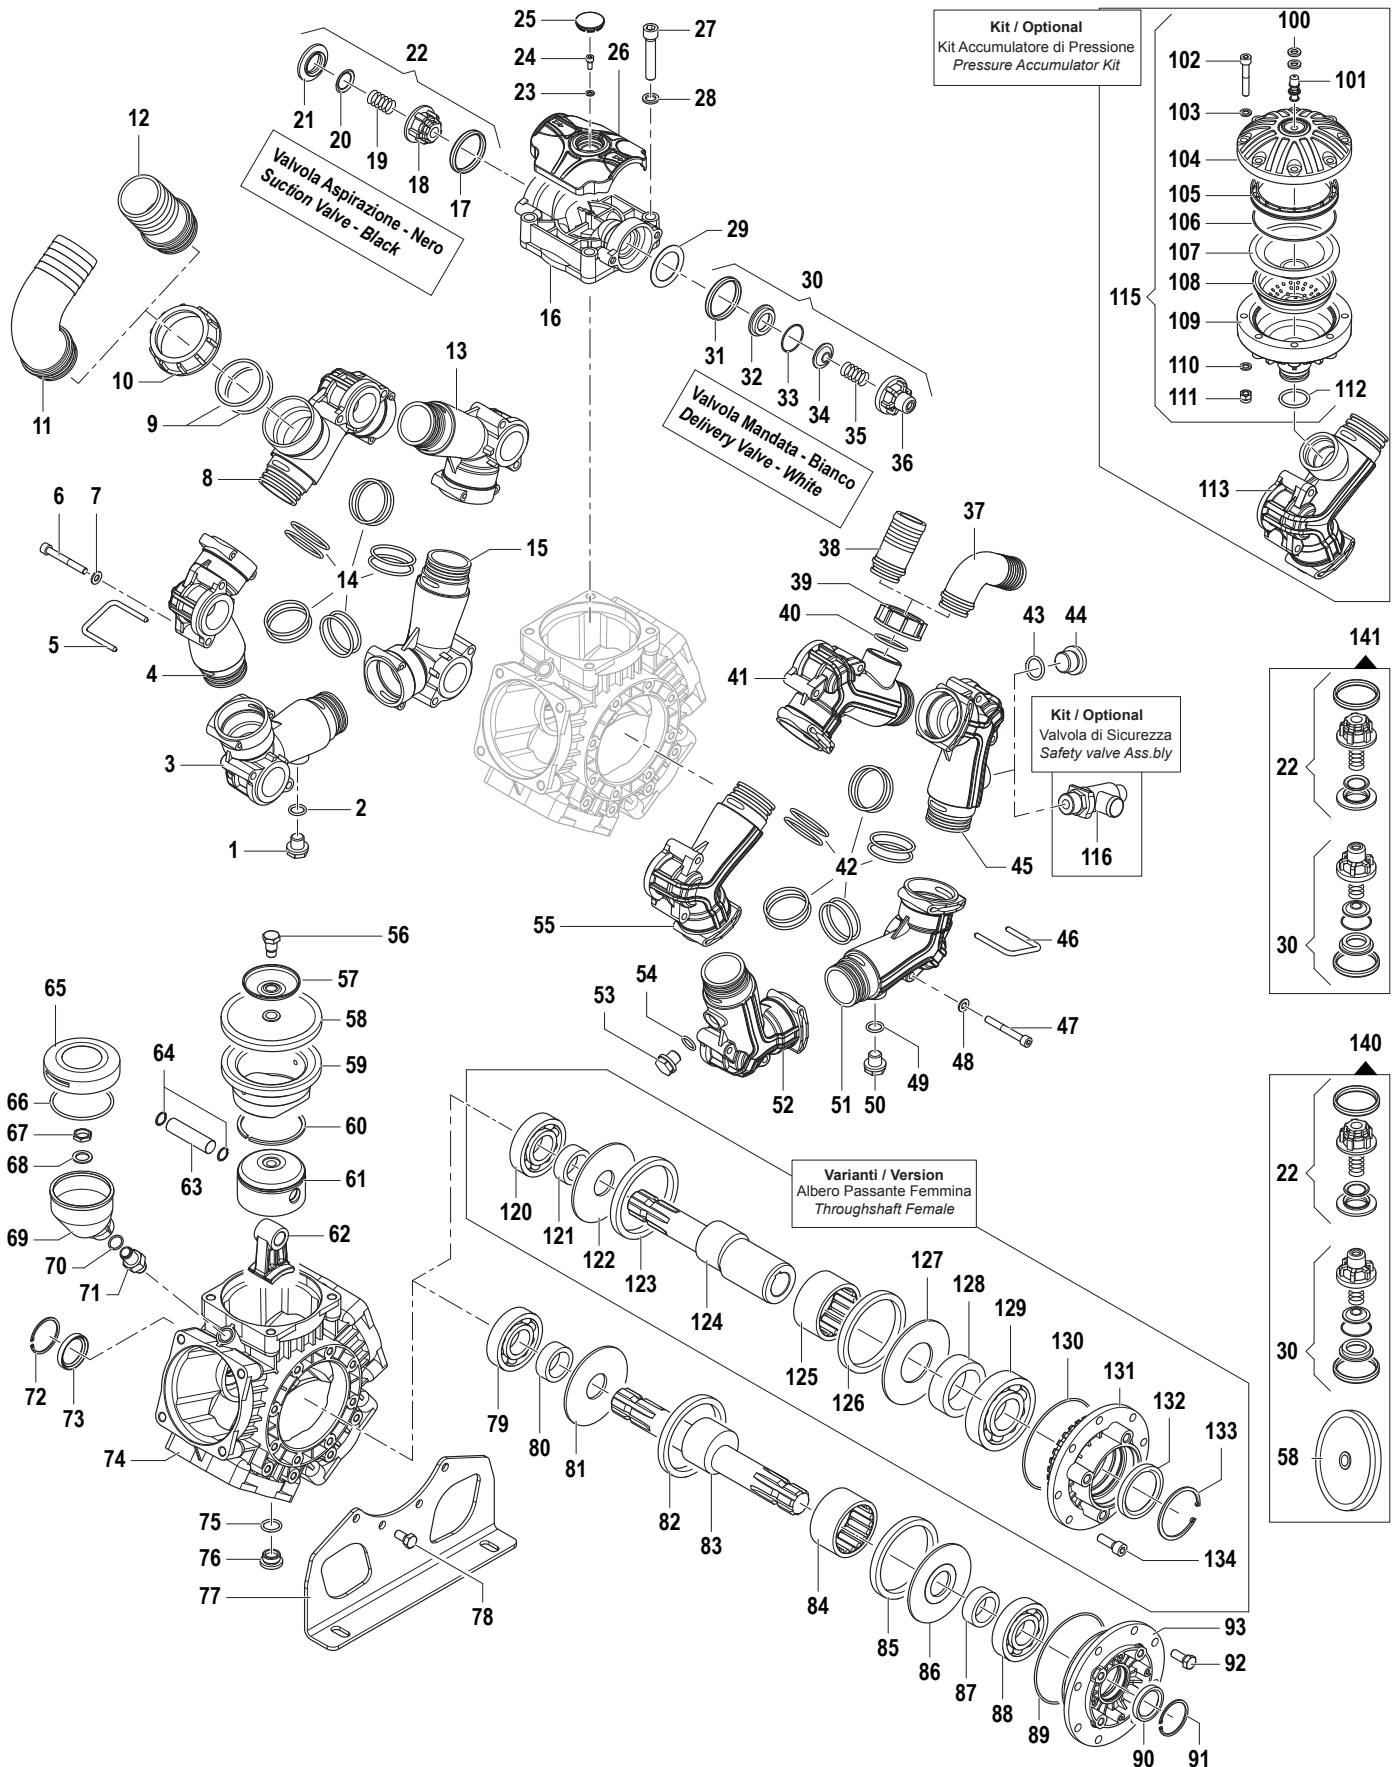

BPS Series

Pompe a Membrana - Diaphragm Pumps

BPS 260

550 RPM

Pompa Base
Standard Pump

Albero NON Passante 1"3/8M, con Piedi
1"3/8M NON-Throughshaft, with Feet

REVISIONE Nr.
REVISION Nr.

00

DATA EMISSIONE
PRINTING DATE

NOVEMBRE / NOVEMBER 2014

COMET
AGRICULTURAL DIVISION

1