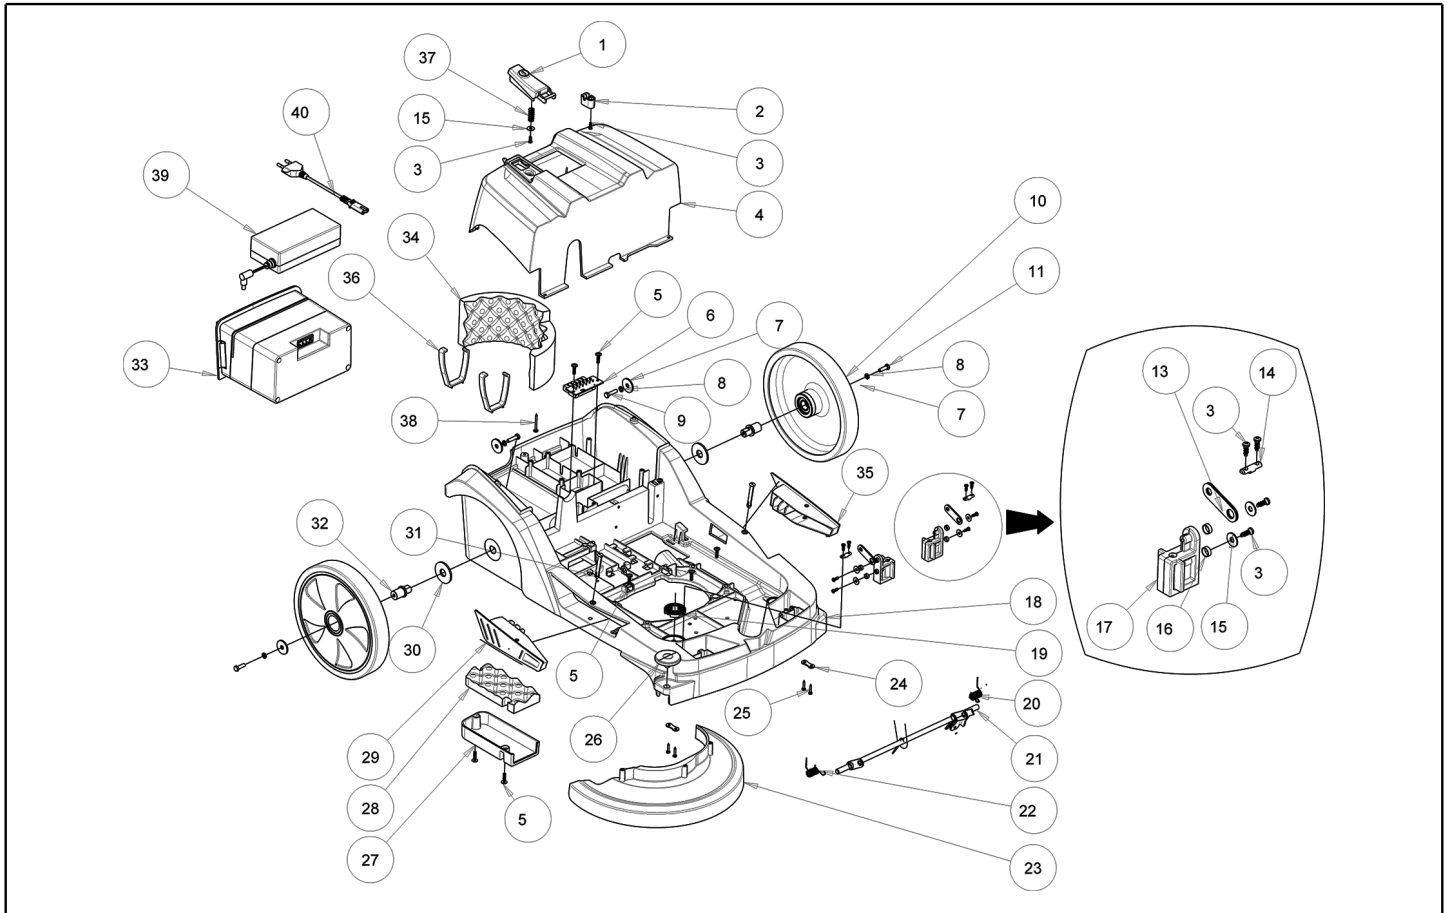

IPC

Spare parts list

Ref: LPTB01744

Model: FLOOR WASHER LAVAMATIC 5B30

Ref. K	Part n.	Part n. 2	Description	Quantity	Validity		Price
					From	To	
0001	MPVR12254		SWITCH ON-OFF CT5	1,00			--
0002	MPVR12288		CONNECT.BRACKET CT5BUTTON ON-OFF	1,00			--
0003	VTVT00820		SCREW TC+ M.3.5-10	10,00			--
0004	MPVR12250		CRANKCASE REAR CT5	1,00			--
0005	VTVT01071		SCREW STS KN1031-Neu 4x16 - H2	9,00			--
0006	MECB02081		WIRING CT5 36VDC	1,00			--
0007	VTVR00636		WASHER 5x20 UNI6593 INOX	4,00			--
0008	VTRS15908		WASHER D. 5 INX GRW UNI 1751	4,00			--
0009	VTVT07726		SCREW TE 5X20	2,00			--
0010	RTRT00708		WHEEL D.200 CT5	2,00			--
0011	VTVT07725		SCREW TE 5X16 UNI5739 INX	2,00			--
0013	LAFN11375		BRACKET FRONT SQUEEGEE CT5	2,00			--
0014	ALTR00107		SHAFT .	2,00			--
0015	VTRS00017		WASHER STEEL INOX 4X12	5,00			--
0016	LAFN11383		SPACER .	4,00			--
0017	MPVR12274		SUPPORT REAR SQUEEGEE CT5	2,00			--
0018	MPVR12221		FRAME CT5	1,00			--
0019	MPVR12348		FILTER CT5 SOLUTION TANK	1,00			--
0020	MLML00508		SPRING RH FLOOR WIPER	1,00			--
0021	LAFN11376		LEVER .	1,00			--
0022	MLML00509		SPRING LH FLOOR WIPER	1,00			--
0023	MPVR12228		COVERING BRUSH CT5	1,00			--
0024	LAFN11377		PLATE .	2,00			--
0025	VTVT01210		SCREW TCB 3,5X16	4,00			--
0026	MPVR12311		WHEEL FRONT SQUEEGEE	1,00			--
0027	MPVR12452		COVER CT5	1,00			--
0028	ITSO00107		INSULATOR CT5	1,00			--
0029	MPVR12222		LEVER RIGHT	1,00			--
0030	VTRS00612		WASHER D.12 X 36 INOX	2,00			--
0031	MPVR12224		PIN CT5	2,00			--
0032	ALTR00108		SHAFT .	2,00			--
0033	BAAC00192		BATTERY CT5	1,00			--
0034	ITSO00108		INSULATOR CT5	1,00			--
0035	MPVR12223		LEVER LEFT	1,00			--
0036	MPVR12453		SPRING CT5	2,00			--
0037	MLML00512		SPRING CT5 ON-OFF	1,00			--
0038	VTVT01489		SCREW TCB-TC 3.5X32	1,00			--
0039	BACA00263		BATTERY-CHARGER CT5 2A	1,00			--
0040	MECB02130		EXTENSION 3x0,75 PLUG	1,00			--