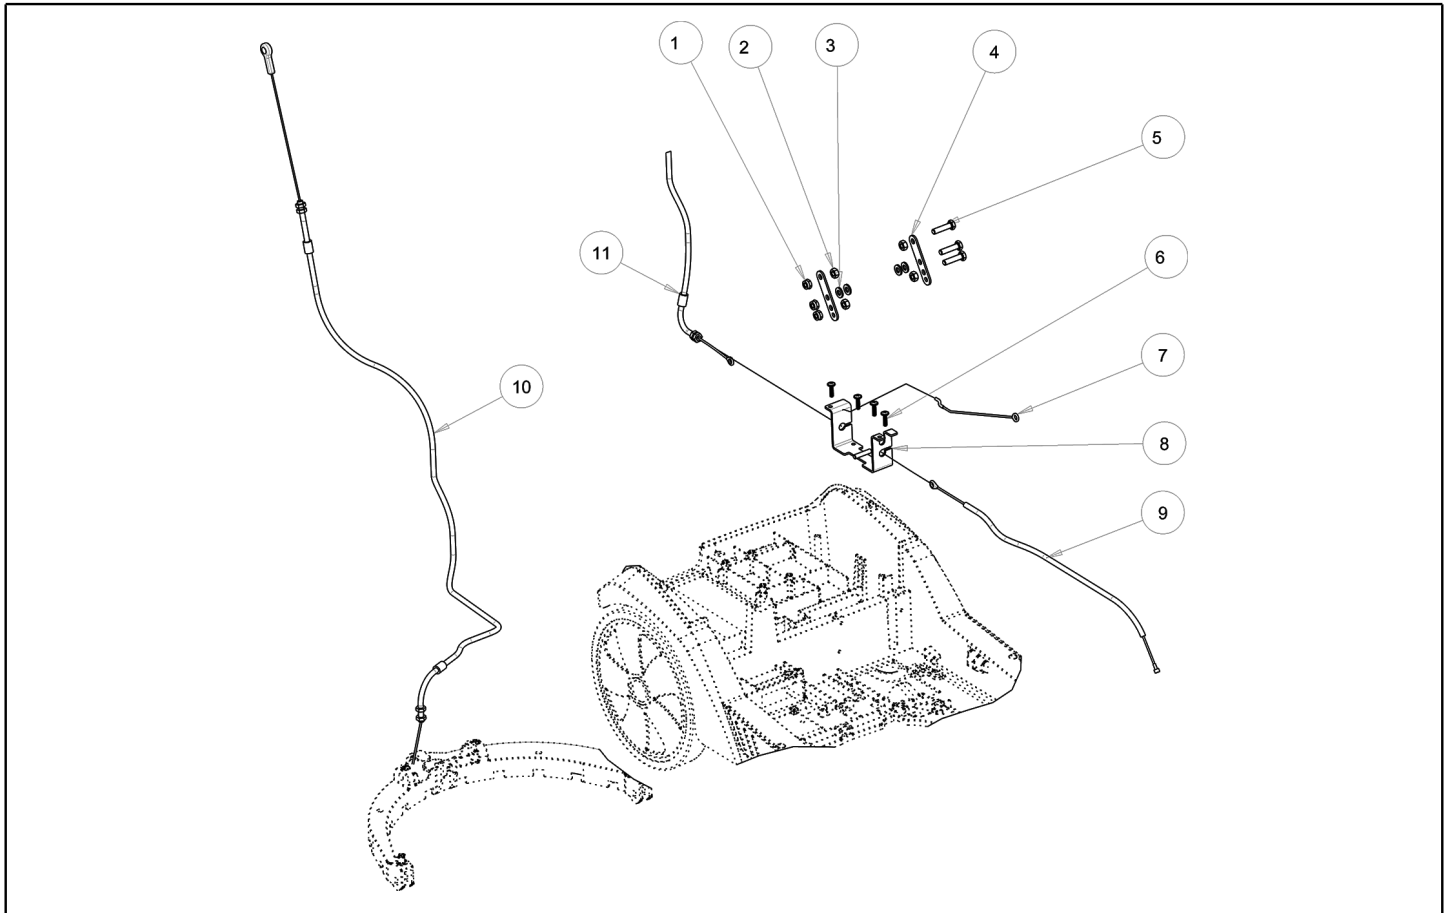

Ref. K	Part n.	Part n. 2	Description	Quantity	Validity		Price
					From	To	
0001	VTDD01700		NUT M6 INOX+ZIN.	3,00			--
0002	VTDD15520		NUT M 6 A2 UNI 5588 INX	4,00			--
0003	VTRS00245		WASHER D.6 UNI 6592 INOX	4,00			--
0004	LAFN11389		LEVER .	2,00			--
0005	VTVT15141		SCREW TE M 6X 25 UNI 5739 INX	3,00			--
0006	VTVT01491		SCREW STS KN1031-Neu 4x16 - H2	4,00			--
0007	CMCV00479		CABLE CT5	1,00			--
0008	LAFN11388		BRACKET .	1,00			--
0009	CMCV00478		CABLE ACT. FRONT SQUEEGEE CT5	1,00			--
0010	CMCV00476		CABLE FLOOR WIPER CT5	1,00			--
0011	CMCV00477		CABLE VALVE+FLOOR WIPER CT5	1,00			--