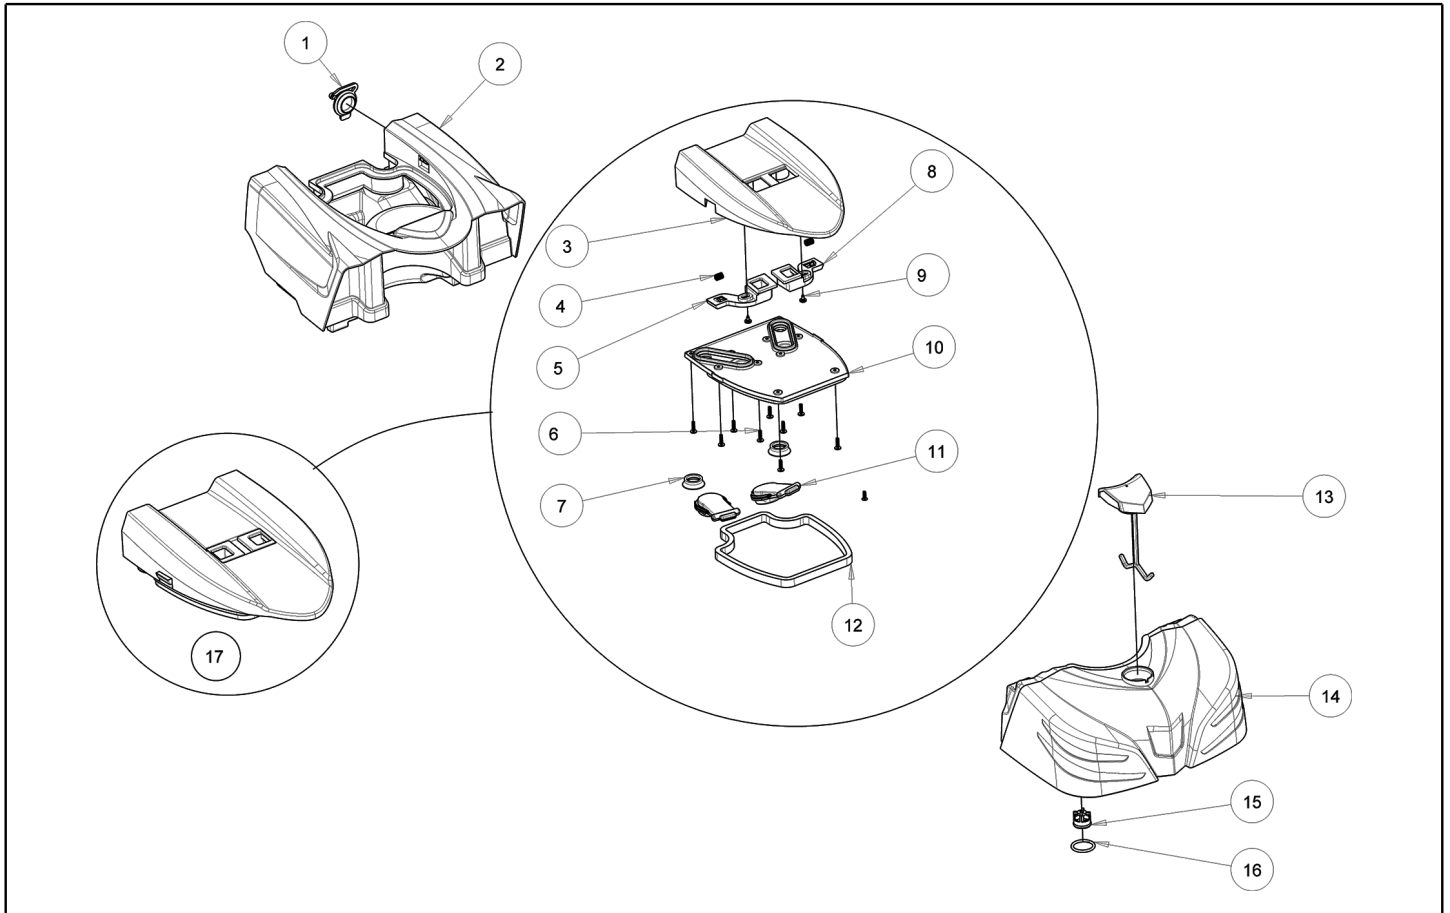

Ref. K	Part n.	Part n. 2	Description	Quantity	Validity		Price
					From	To	
0001	MPVR12282		CAP CT5	1,00			--
0002	MPVR12622		TANK RED RECOVERY CT5	1,00			--
0003	MPVR12235		COVER RECOVERY TANK CT5	1,00			--
0004	MLML00511		SPRING CT5 COVER	2,00			--
0005	MPVR12238		LEVER LEFT	1,00			--
0006	VTVT01071		SCREW STS KN1031-Neu 4x16 - H2	10,00			--
0007	MPVR12539		GASKET COVER EPDM CT5	2,00			--
0008	MPVR12237		LEVER RIGHT	1,00			--
0009	VTVT01694		SCREW SELF TAPPING 4.8X9.5 SUS	2,00			--
0010	MPVR12236		BASE COVER RECOVERY TANK CT5	1,00			--
0011	MPVR12277		FLOATER CT5	2,00			--
0012	GUGO00622		GASKET REC. TANK LID CT5	1,00			--
0013	MPVR12246		CAP SOLUTION TANK CT5	1,00			--
0014	MPVR12656		TANK SOLUTION CT5	1,00			--
0015	MPVR12350		VALVE D25	1,00			--
0016	GUGO00618		O-RING NBR70 4106 EPDM70	1,00			--
0017	KTRI06045		KIT RECOVERY TANK COVER	1,00			--