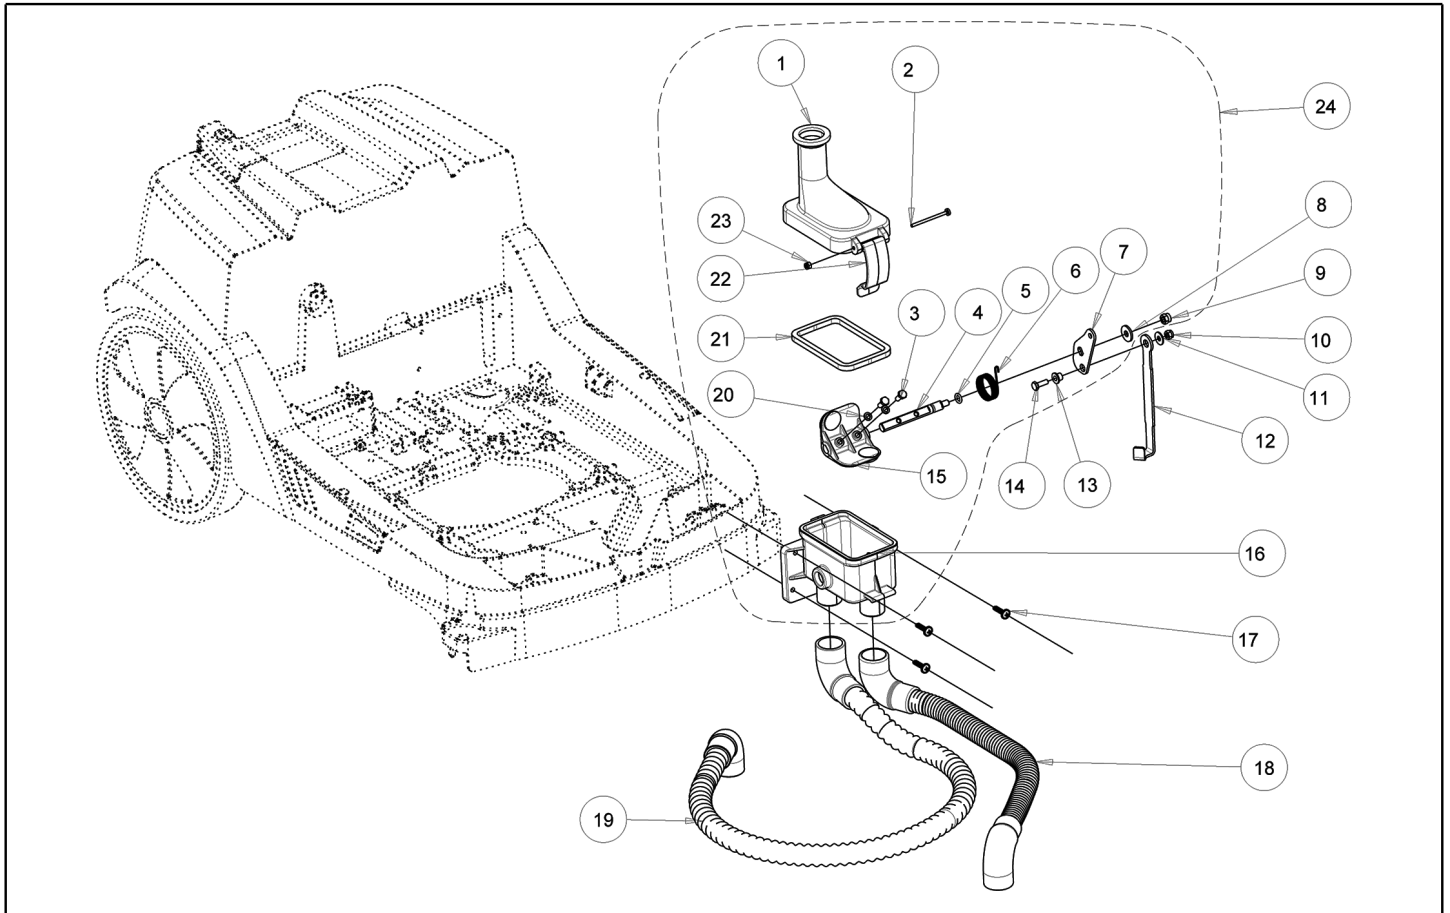

Ref. K	Part n.	Part n. 2	Description	Quantity	Validity		Price
					From	To	
0001	MPVR12256		COVER VALVE CT5	1,00			--
0002	VTVT00680		SCREW M3X40 A2 CROSSHEAD	1,00			--
0003	VTVT21096		SCREW TE M 4X 10 INX	2,00			--
0004	ALTR00109		SHAFT .	1,00			--
0005	GUGO00615		O-RING NBR70 5,8X1,78	1,00			--
0006	MLML00510		SPRING VALVE	1,00			--
0007	LAFN11371		BRACKET .	1,00			--
0008	VTRS13750		WASHER D. 5X14 INX	1,00			--
0009	VTDD15517		NUT M 5 INX	1,00			--
0010	VTDD00055		NUT M 4 ATB A2	1,00			--
0011	VTRS00017		WASHER STEEL INOX 4X12	1,00			--
0012	LAFN11372		LEVER .	1,00			--
0013	LAFN11392		SPACER .	1,00			--
0014	VTVT00817		SCREW TE M4x12 UNI 5739 INOX	1,00			--
0015	MPVR12257		VALVE CT5	1,00			--
0016	MPVR12528		BODY VALVE CT5	1,00			--
0017	VTVT01071		SCREW STS KN1031-Neu 4x16 - H2	3,00			--
0018	TBFX01283		HOSE FRONT SQUEEGEE	1,00			--
0019	TBFX01282		HOSE REAR SQUEEGEE	1,00			--
0020	VTRS15913		WASHER D. 4 GROVER A2 UNI1751	2,00			--
0021	GUGO00621		GASKET FLOW VALVE LID CT5	1,00			--
0022	MPVR12283		CAP CT5	1,00			--
0023	VTDD00210		NUT M 3 AUTOBL.DIN 985 IX.A2	1,00			--
0024	KTRI06105		KIT VALVE	1,00			--