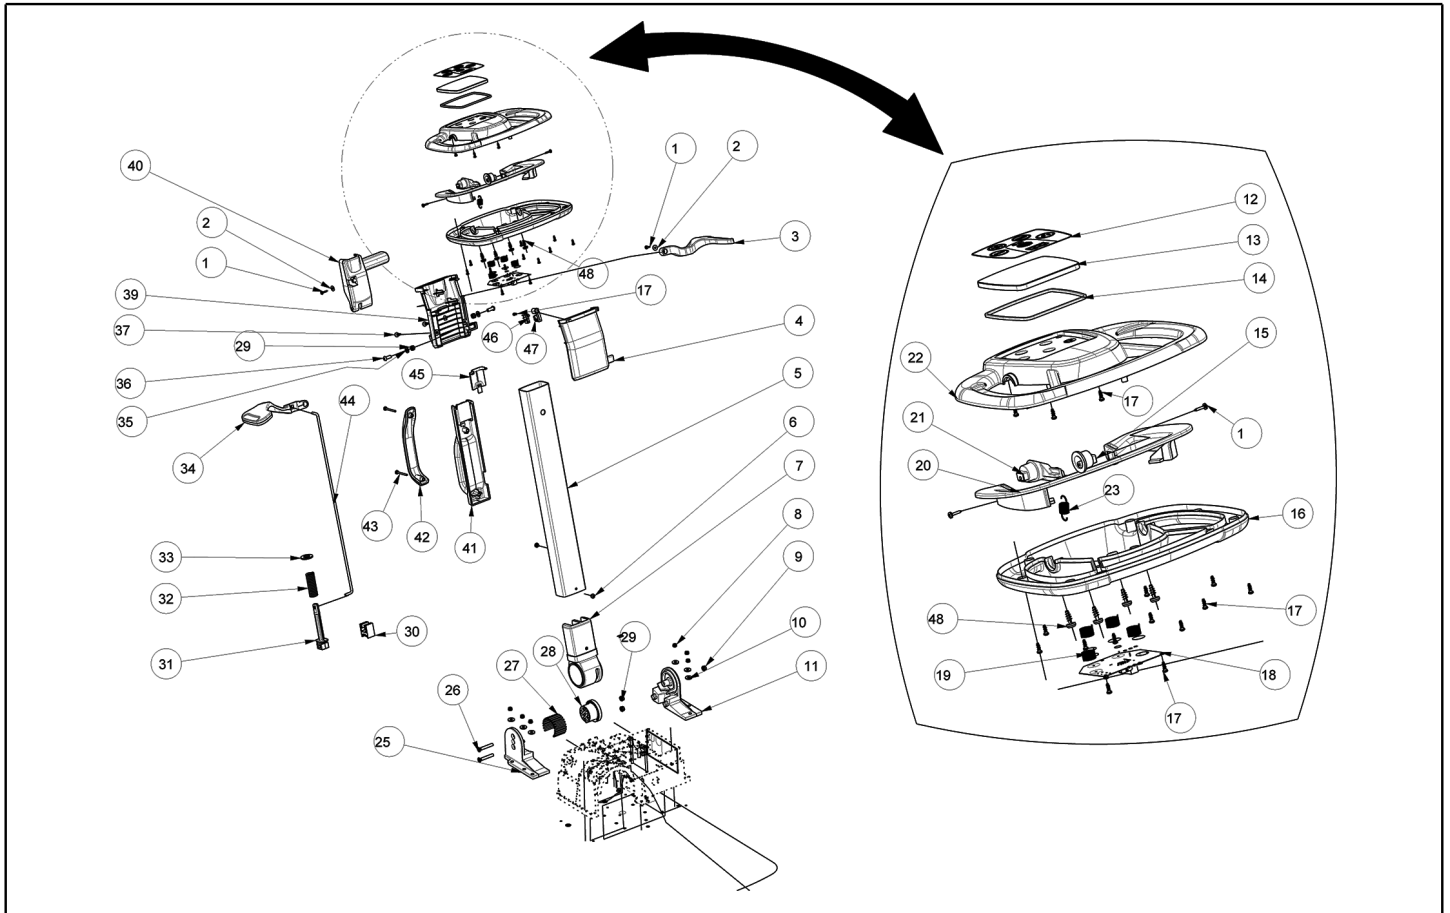

IPC

Spare parts list

Ref: LPTB01744

Model: FLOOR WASHER LAVAMATIC 5B30

Ref. K	Part n.	Part n. 2	Description	Quantity	Validity		Price
					From	To	
0001	MPVR12254		SWITCH ON-OFF CT5	1,00			--
0002	MPVR12288		CONNECT.BRACKET CT5BUTTON ON-OFF	1,00			--
0003	VTVT00820		SCREW TC+ M.3.5-10	10,00			--
0004	MPVR12250		CRANKCASE REAR CT5	1,00			--
0005	VTVT01071		SCREW STS KN1031-Neu 4x16 - H2	9,00			--
0006	MECB02081		WIRING CT5 36VDC	1,00			--
0007	VTVR00636		WASHER 5x20 UNI6593 INOX	4,00			--
0008	VTRS15908		WASHER D. 5 INX GRW UNI 1751	4,00			--
0009	VTVT07726		SCREW TE 5X20	2,00			--
0010	RTRT00708		WHEEL D.200 CT5	2,00			--
0011	VTVT07725		SCREW TE 5X16 UNI5739 INX	2,00			--
0013	LAFN11375		BRACKET FRONT SQUEEGEE CT5	2,00			--
0014	ALTR00107		SHAFT .	2,00			--
0015	VTRS00017		WASHER STEEL INOX 4X12	5,00			--
0016	LAFN11383		SPACER .	4,00			--
0017	MPVR12274		SUPPORT REAR SQUEEGEE CT5	2,00			--
0018	MPVR12221		FRAME CT5	1,00			--
0019	MPVR12348		FILTER CT5 SOLUTION TANK	1,00			--
0020	MLML00508		SPRING RH FLOOR WIPER	1,00			--
0021	LAFN11376		LEVER .	1,00			--
0022	MLML00509		SPRING LH FLOOR WIPER	1,00			--
0023	MPVR12228		COVERING BRUSH CT5	1,00			--
0024	LAFN11377		PLATE .	2,00			--
0025	VTVT01210		SCREW TCB 3,5X16	4,00			--
0026	MPVR12311		WHEEL FRONT SQUEEGEE	1,00			--
0027	MPVR12452		COVER CT5	1,00			--
0028	ITSO00107		INSULATOR CT5	1,00			--
0029	MPVR12222		LEVER RIGHT	1,00			--
0030	VTRS00612		WASHER D.12 X 36 INOX	2,00			--
0031	MPVR12224		PIN CT5	2,00			--
0032	ALTR00108		SHAFT .	2,00			--
0033	BAAC00192		BATTERY CT5	1,00			--
0034	ITSO00108		INSULATOR CT5	1,00			--
0035	MPVR12223		LEVER LEFT	1,00			--
0036	MPVR12453		SPRING CT5	2,00			--
0037	MLML00512		SPRING CT5 ON-OFF	1,00			--
0038	VTVT01489		SCREW TCB-TC 3.5X32	1,00			--
0039	BACA00263		BATTERY-CHARGER CT5 2A	1,00			--
0040	MECB02130		EXTENSION 3x0,75 PLUG	1,00			--