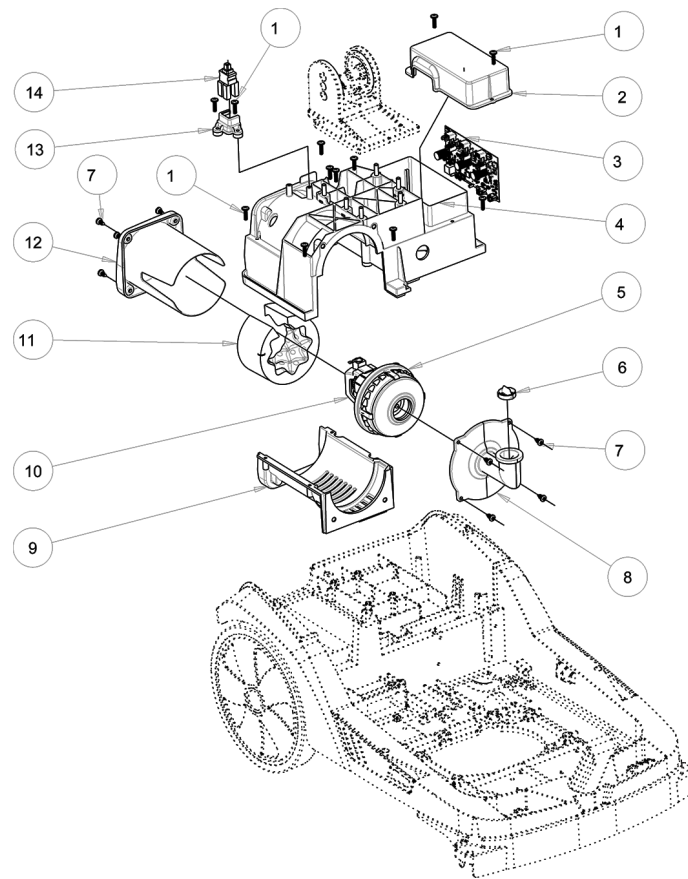

Ref. K	Part n.	Part n. 2	Description	Quantity	Validity		Price
					From	To	
0001	VTVT01491		SCREW STS KN1031-Neu 4x16 - H2	17,00			--
0002	MPVR12253		COVER ELETTRONIC BOARD CT5	1,00			--
0003	MECE00814		BOARD POWER CT5 36V	1,00			--
0004	MPVR12247		SUPPORT VACUUM MOTOR CT5	1,00			--
0005	MPVR12252		GASKET VACUUM MOTOR CT5	1,00			--
0006	MPVR12484		FILTER AIR INLET VACUUM CT5	1,00			--
0007	VTVT48694		SCREW TCB TC 5 X12 UNI 9707 TZ	8,00			--
0008	MPVR12249		FLANGE VACUUM MOTOR CT5	1,00			--
0009	MPVR12248		SUPPORT LOWER VACUUM MOTOR CT5	1,00			--
0010	MOCC00481		VACUUM CT5	1,00			--
0011	ITSO00109		INSULATOR CT5	1,00			--
0012	MPVR12251		FLANGE VACUUM MOTOR CT5	1,00			--
0013	MPVR12290		SUPPORT BUTTON	1,00			--
0014	MECI00681		SWITCH MAIN ON/OFF 16A CT5	1,00			--