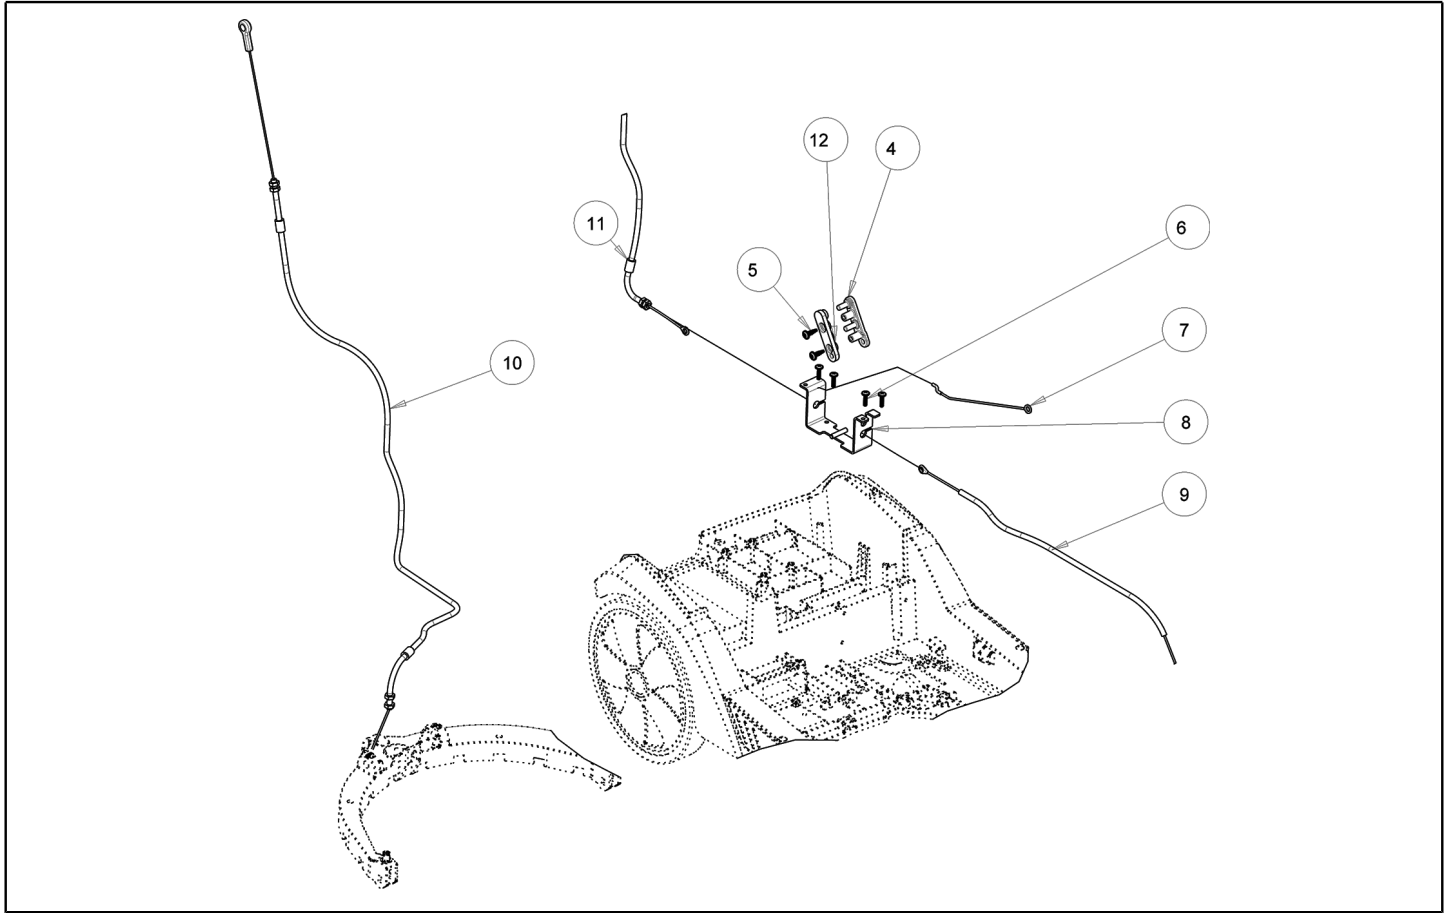

Ref. K	Part n.	Part n. 2	Description	Quantity	Validity		Price
					From	To	
0004	MPVR12725		BRACKET SX	1,00			--
0005	VTVT01072		SCREW STS KN1038 5x16 - T20 A2	2,00			--
0006	VTVT01491		SCREW STS KN1031-Neu 4x16 - H2	4,00			--
0007	CMCV00479		CABLE CT5	1,00			--
0008	LAFN11388		BRACKET .	1,00			--
0009	CMCV00478		CABLE ACT. FRONT SQUEEGEE CT5	1,00			--
0010	CMCV00476		CABLE FLOOR WIPER CT5	1,00			--
0011	CMCV00477		CABLE VALVE+FLOOR WIPER CT5	1,00			--
0012	MPVR12724		BRACKET DX	1,00			--