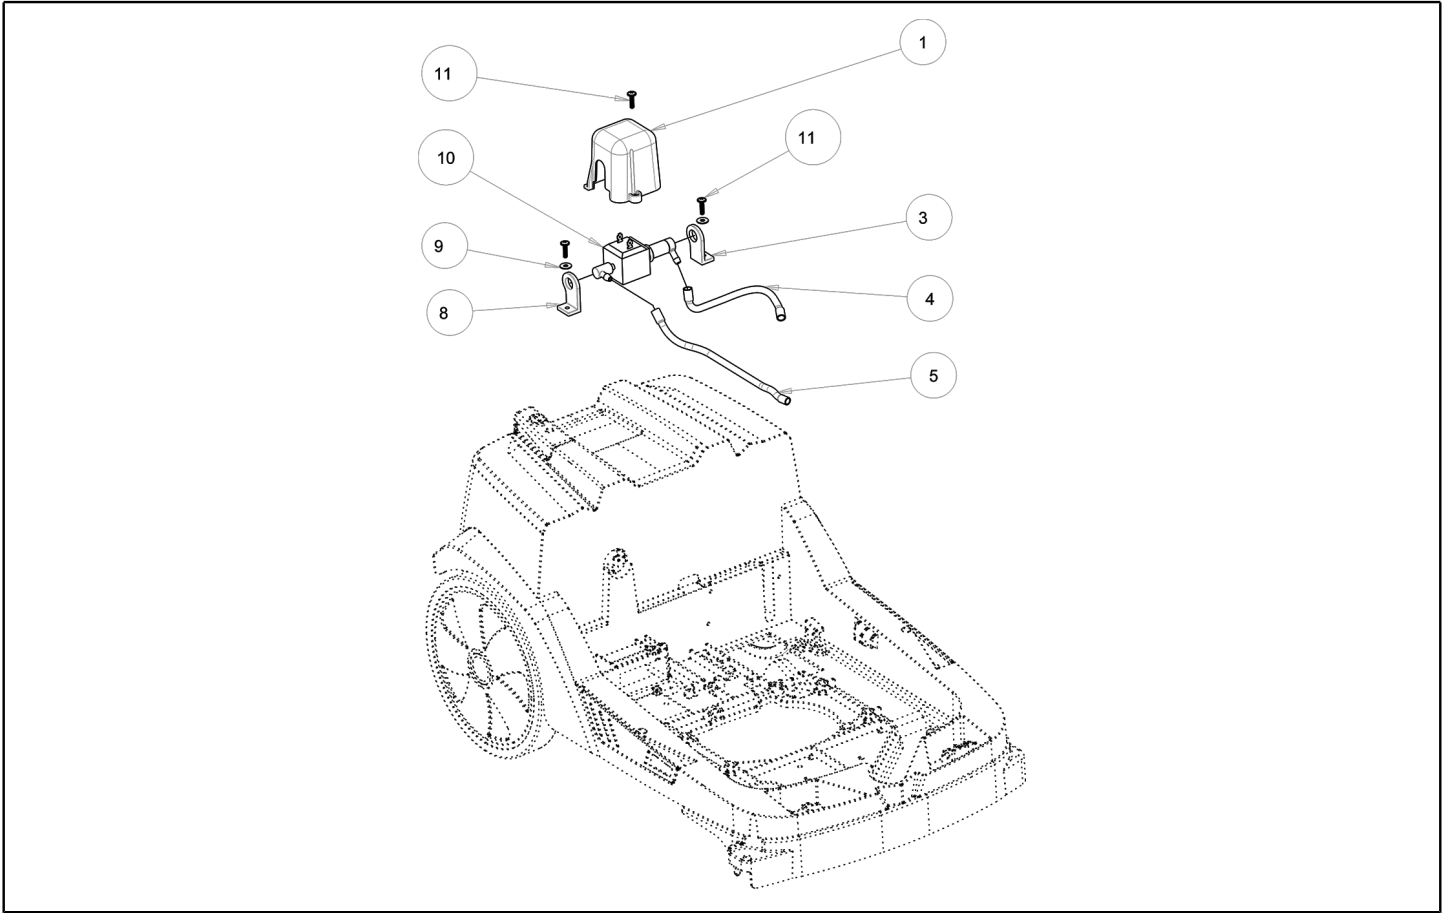

Ref. K	Part n.	Part n. 2	Description	Quantity	Validity		Price
					From	To	
0001	MPVR12279		COVERING PUMP CT5	1,00			--
0003	MPVR12498		SUPPORT RH SIDE PUMP CT5	1,00			--
0004	TBBP00730		TUBE 5X8	1,00			--
0005	TBBP00729		TUBE 5X8	1,00			--
0008	MPVR12499		SUPPORT LH SIDE PUMP CT5	1,00			--
0009	VTRS00017		WASHER STEEL INOX 4X12	2,00			--
0010	PPEL00140		PUMP 24VDC	1,00			--
0011	VTVT01071		SCREW STS KN1031-Neu 4x16 - H2	3,00			--