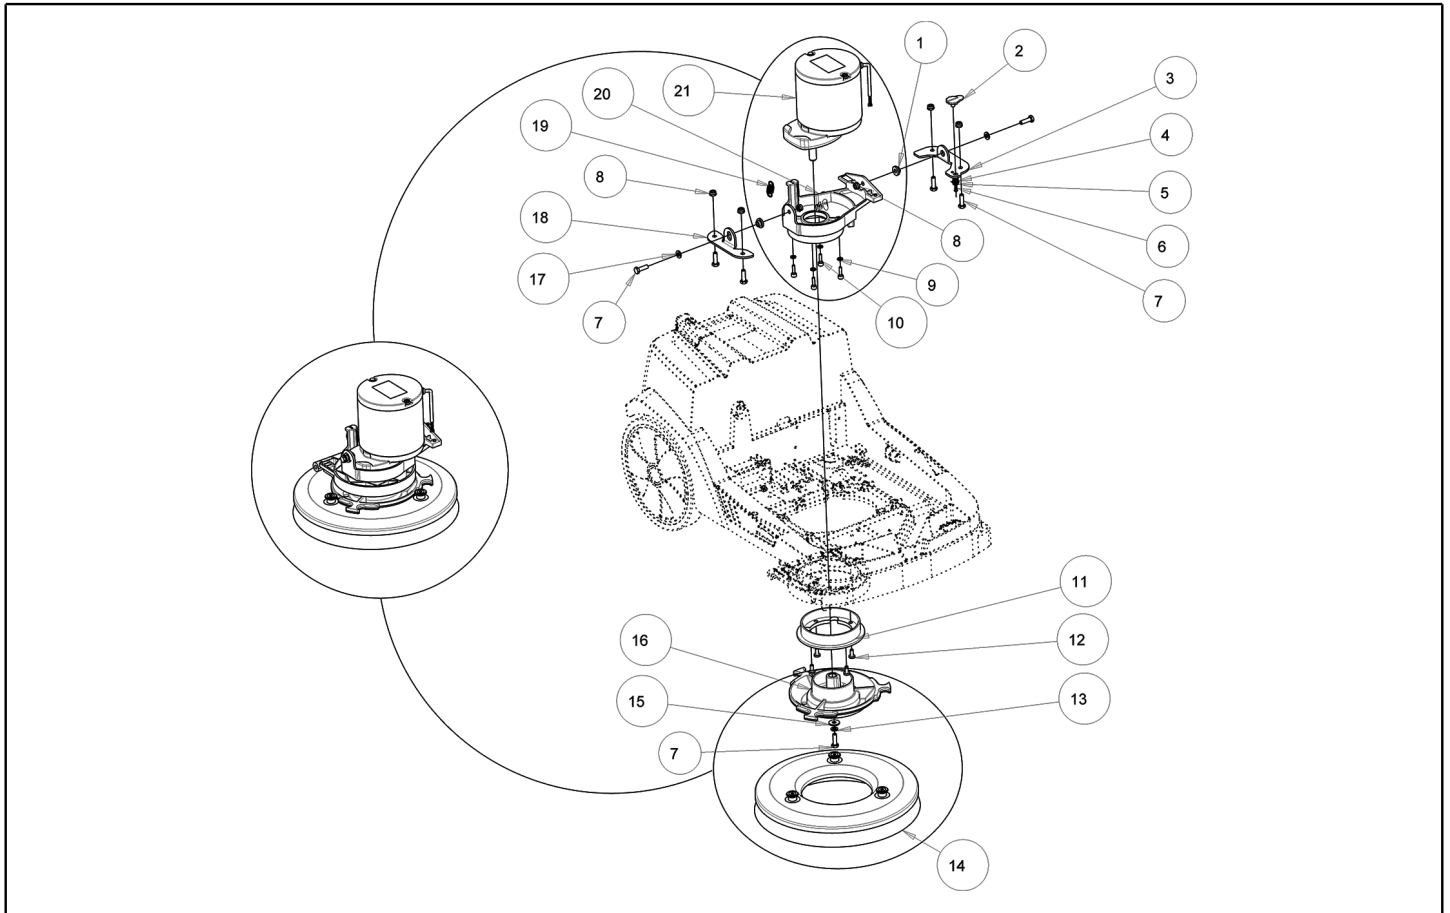

Ref. K	Part n.	Part n. 2	Description	Quantity	Validity		Price
					From	To	
0001	LAFN11378		SPACER .	2,00			--
0002	MPVR12485		SMALL KNOB CT5	1,00			--
0003	LAFN11373		BRACKET .	1,00			--
0004	MLML00524		SPRING LEVER TRACTION CT5	1,00			--
0005	VTRS00515		WASHER D. 4 INX	1,00			--
0006	VTVT00820		SCREW TC+ M.3,5-10	1,00			--
0007	VTVT13939		SCREW TE 6X20 UNI5739 INX	7,00			--
0008	VTDD01700		NUT M6 INOX+ZIN.	6,00			--
0009	VTRS15908		WASHER D. 5 INX GRW UNI 1751	4,00			--
0010	VTVT17720		SCREW TCEI M 5X16 INOX	4,00			--
0011	MPVR12229		FLANGE SQUEEGEE ROTATION CT5	1,00			--
0012	VTVT13795		SCREW TCB-TC 5X12 SW.FORM	4,00			--
0013	VTRS15144		WASHER D. 6 INX GRW UNI 1751	1,00			--
0014	SPPV02438		BRUSH Ø 276 PPN030	1,00			--
0015	VTRS13945		WASHER D. 6X18 INX UNI 6593	1,00			--
0016	MFVR00305		DRIVE DISK CT5	1,00			--
0017	VTRS00245		WASHER D.6 UNI 6592 INOX	2,00			--
0018	LAFN11374		BRACKET .	1,00			--
0019	MLML00504		SPRING MOTOR BRUSH	1,00			--
0020	MFVR00304		SUPPORT BRUSH MOTOR CT5	1,00			--
0021	MOCC00477		MOTOR BRUSH 36V 100W IP44	1,00			--