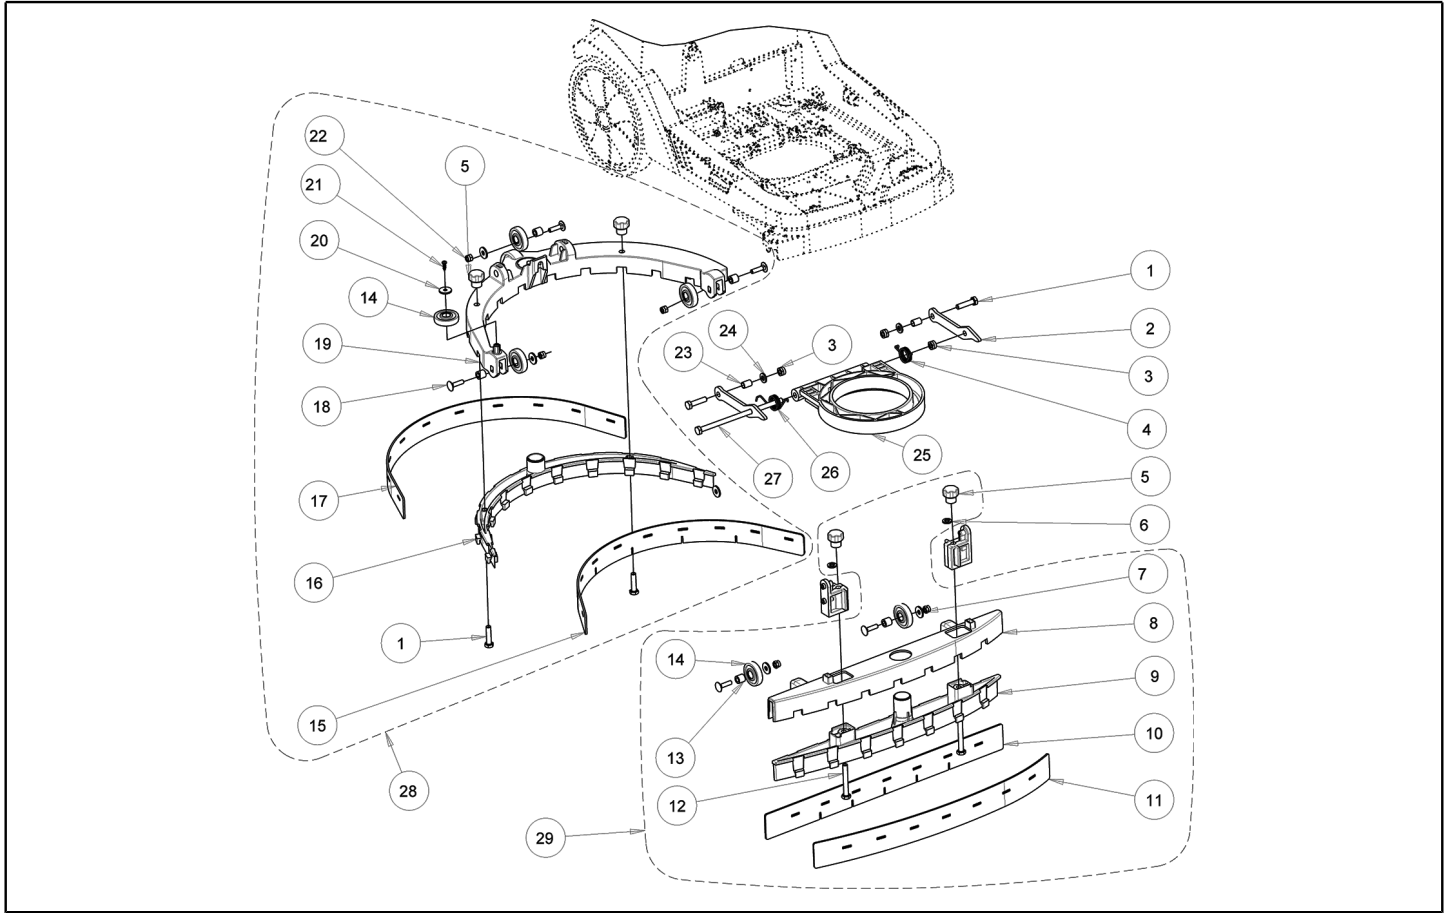

Ref. K	Part n.	Part n. 2	Description	Quantity	Validity		Price
					From	To	
0001	VTVT15141		SCREW TE M 6X 25 UNI 5739 INX	4,00			--
0002	LAFN11380		BRACKET .	2,00			--
0003	VTDD01700		NUT M6 INOX+ZIN.	3,00			--
0004	MLML00506		SPRING RH FLOOR WIPER	1,00			--
0005	MPVR12347		KNOB SQUEEGEE CT5	4,00			--
0006	VTRS15144		WASHER D. 6 INX GRW UNI 1751	2,00			--
0007	VTRS13750		WASHER D. 5X14 INX	5,00			--
0008	MPVR12233		BODY FRONT SQUEEGEE CT5	1,00			--
0009	MPVR12234		JOINT FRONT SQUEEGEE CT5	1,00			--
0010	MPVR12308		BLADE SQ.STRAIGHT REAR LATEX	1,00			--
0011	MPVR12307		BLADE SQ.STRAIGHT FRONT LATEX	1,00			--
0012	VTVT15142		SCREW TE M 6x45 INOX	2,00			--
0013	LAFN11381		SPACER .	5,00			--
0014	MPVR12239		WHEEL CT5	6,00			--
0015	MPVR12309		BLADE SQ.PARABOLIC FRONT LATEX	1,00			--
0016	MPVR12232		JOINT REAR SQUEEGEE CT5	1,00			--
0017	MPVR12310		BLADE SQ.PARABOLIC REAR LATEX	1,00			--
0018	VTVT01690		SCREW M5x25	5,00			--
0019	MPVR12231		BODY REAR SQUEEGEE CT5	1,00			--
0020	VTRS00251		WASHER 4-16 INOX A2	1,00			--
0021	VTVT00820		SCREW TC+ M.3,5-10	1,00			--
0022	VTDD15517		NUT M 5 INX	5,00			--
0023	LAFN11385		SPACER .	2,00			--
0024	VTRS00245		WASHER D.6 UNI 6592 INOX	2,00			--
0025	MPVR12230		SUPPORT SQUEEGEE CT5	1,00			--
0026	MLML00507		SPRING LH FLOOR WIPER	1,00			--
0027	VTVT01496		SCREW M6X130	1,00			--
0028	KTRI06001		KIT SQUEEGEE PARABOLIC CT5	1,00			--
0029	KTRI06000		KIT SQUEEGEE STRAIGHT CT5	1,00			--