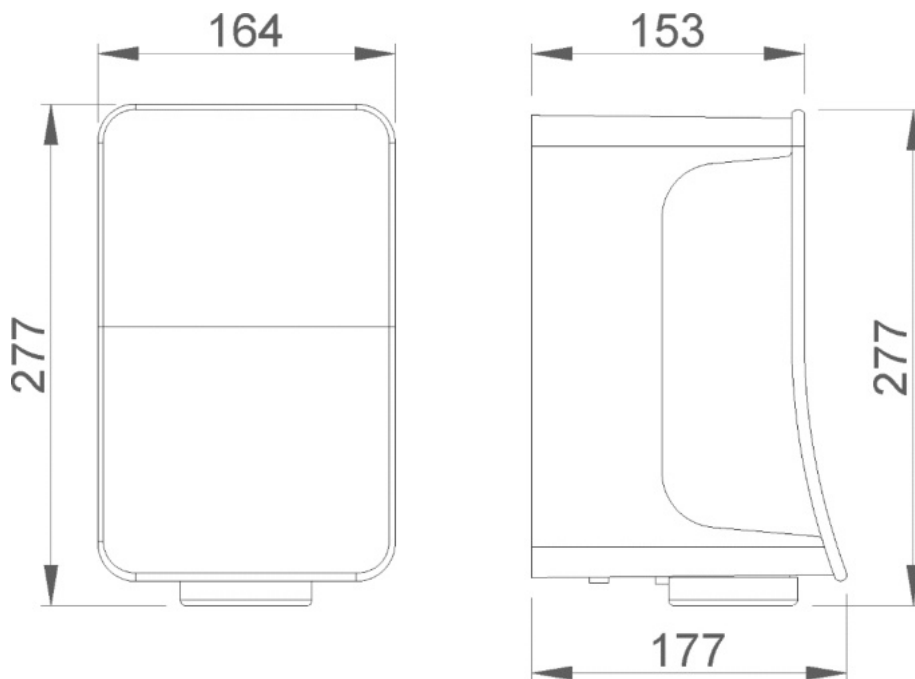

**ОПИСАНИЕ**

Сушилка для рук NOFER, включение от лазерного датчика, мощность 900 Вт или 700 Вт.  
 Скорость двигателя 30000 об / мин.  
 Серая передняя крышка.  
 Размеры: высота 277x ширина 164 x глубина 177 (мм).

**01101.B**

**01151.W**

**01250.B**

**01600.S**

**01851.W**

**01451.S**

СХЕМА РАЗМЕРОВ

размеры в мм