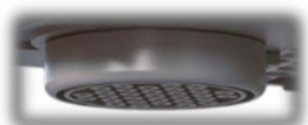

**Автоматическая сушилка для рук**

Лезвие выхода воздуха

Многоструйный выход воздуха

- Сушилка для рук с лазерным датчиком.
- Модель для монтажа на стену.
- Корпус серого цвета, а также доступны в других цветах.
- С HEPA-фильтром и технологией ZeroSmell®.
- Поставляется с 2 передними панелями (белый + цветной) и 2 дисками
- Насадки (Multi-Jet и Blade).
- Конфигурируемый в двух типах мощности: Turbo или Eco.
- Подходит для общественных мест с высокой частотой использования.
- Надежное, антивандальное и безопасное устройство изготовлено без острых краев или других опасных элементов. В соответствии с европейскими директивами по безопасности (CE).

**ОПИСАНИЕ**

Сушилка для рук NOFER, включение от лазерного датчика, мощность 900 Вт или 700 Вт.  
 Скорость двигателя 30000 об / мин.  
 Серая передняя крышка.  
 Размеры: высота 277x ширина 164 x глубина 177 (мм).