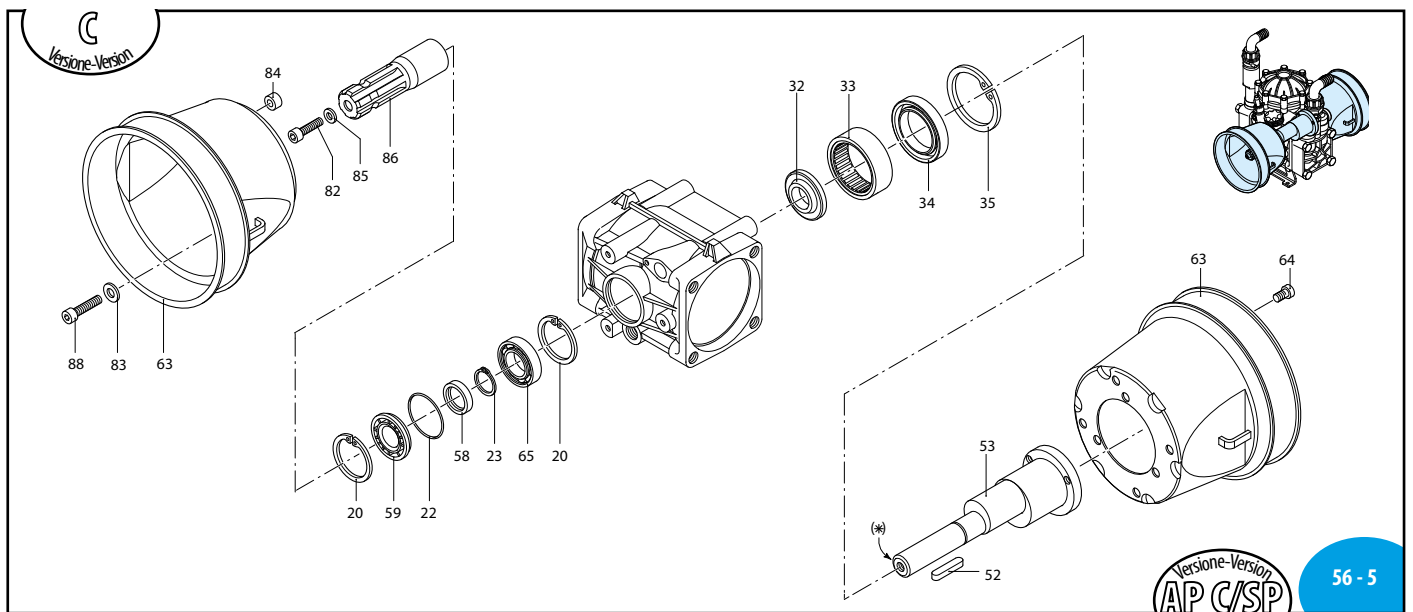

UN000354-DD

AR000355-BN

MI 91415

AR000356-BN