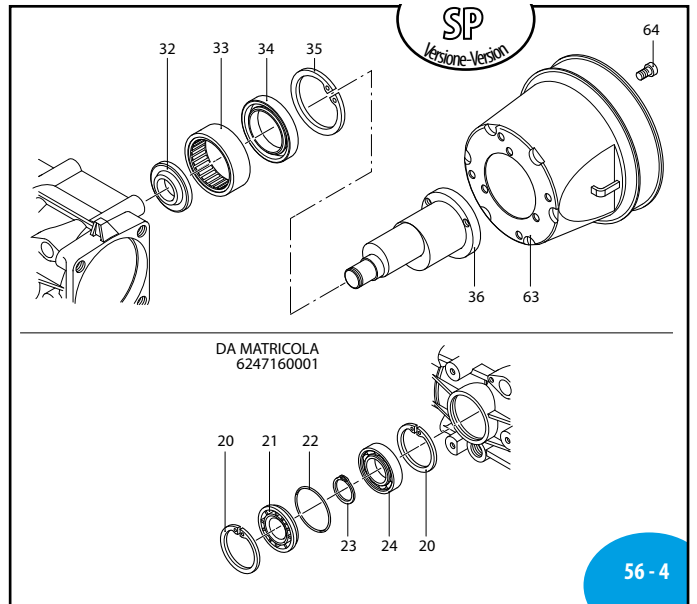

UN000353-DD

AR000355-BN