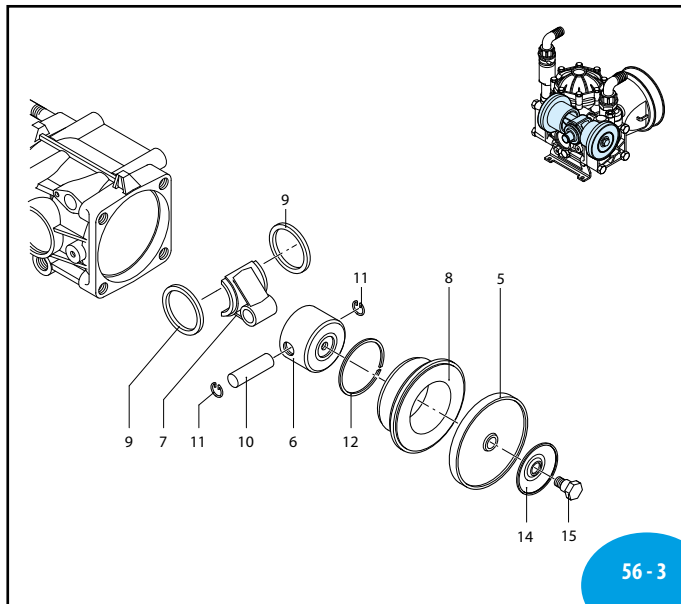

AR000352-BN

UN000354-DD