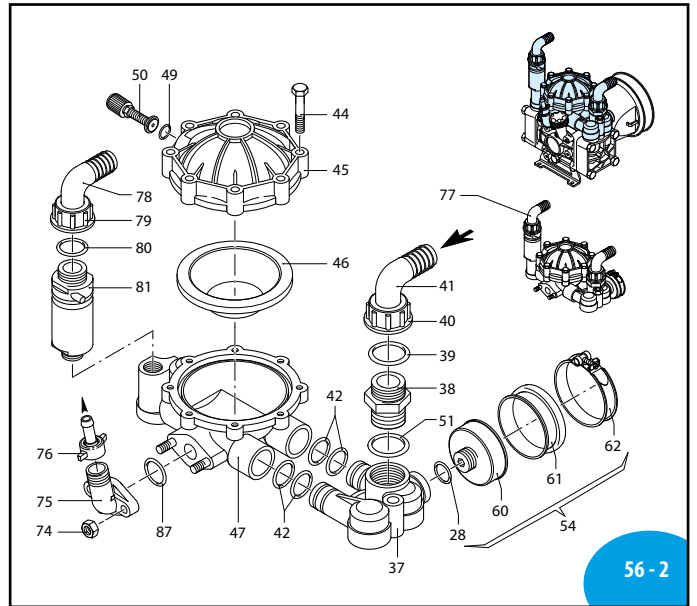

UN000353-DD