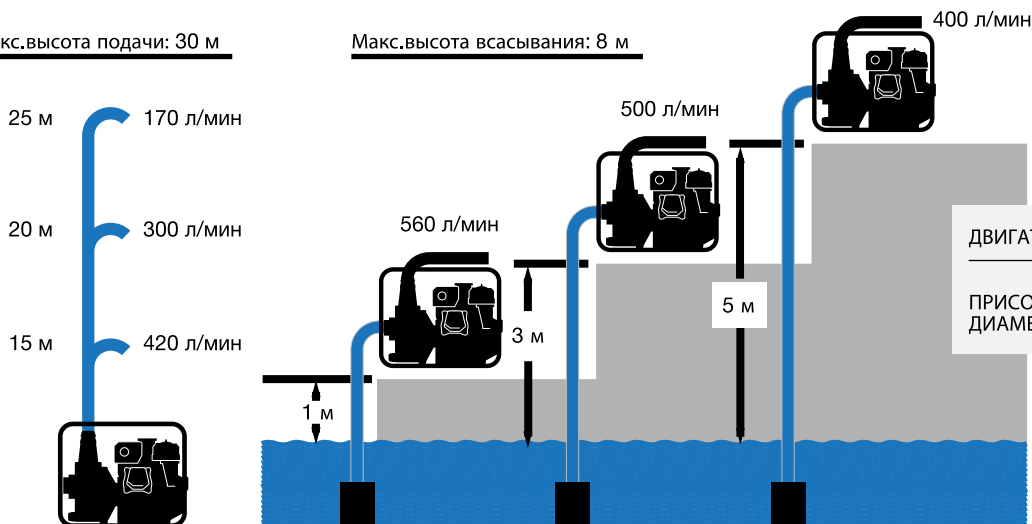

ПРОИЗВОДИТЕЛЬНОСТЬ
 630 л/м

ВЫСОТА ПОДАЧИ
 30 м

Производительность
 (может меняться в зависимости от условий)

Макс. расстояние подачи при горизонтальной установке: 210 м

Макс. высота подачи: 30 м

Макс. высота всасывания: 8 м

ДВИГАТЕЛЬ	YANMAR L48N6
ПРИСОЕДИНИТЕЛЬНЫЙ ДИАМЕТР	50 мм

Стандартные аксессуары, поставляются в комплекте